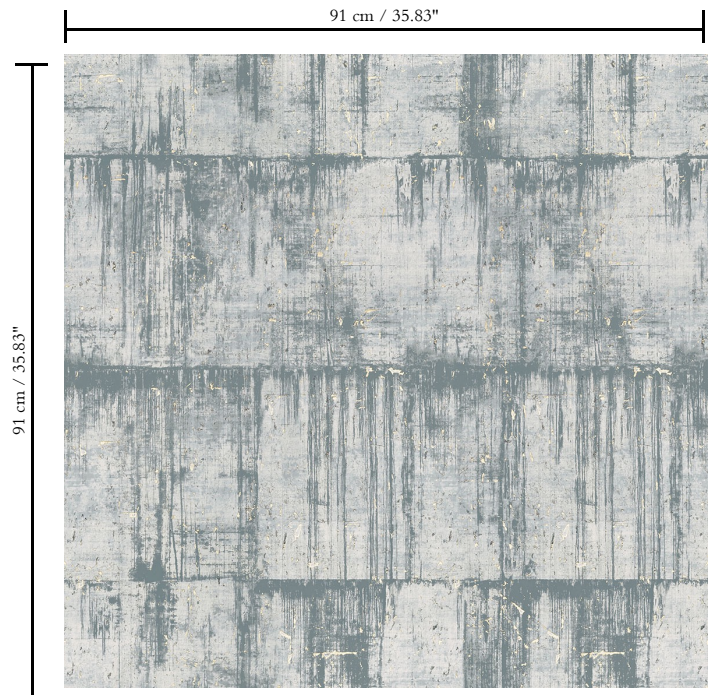

Spec Sheet

Collectie

Khatam

Dessin

Chequers

Referentie

KHA33

Samenstelling

Natuurmuurbekleding op vlies

Beschrijving

Bedrukte kurk op vlies

Afmetingen

Breedte 91 cm / leverbaar op afsnijding

Aanzet

Verspringende aanzet 91/30,3 cm

Lijm

Lijm voor vliesbehang zoals Arte Clearpro of Metyl Speciaal (200 g in 4 l water) met toevoeging van 20% PVA-lijm (witte behanglijm)

Brandnorm

D-s3, d2 / Class A

Lichtechtheid

Gemiddeld lichtbestendig

Hoe verlijmen

Muur inlijmen