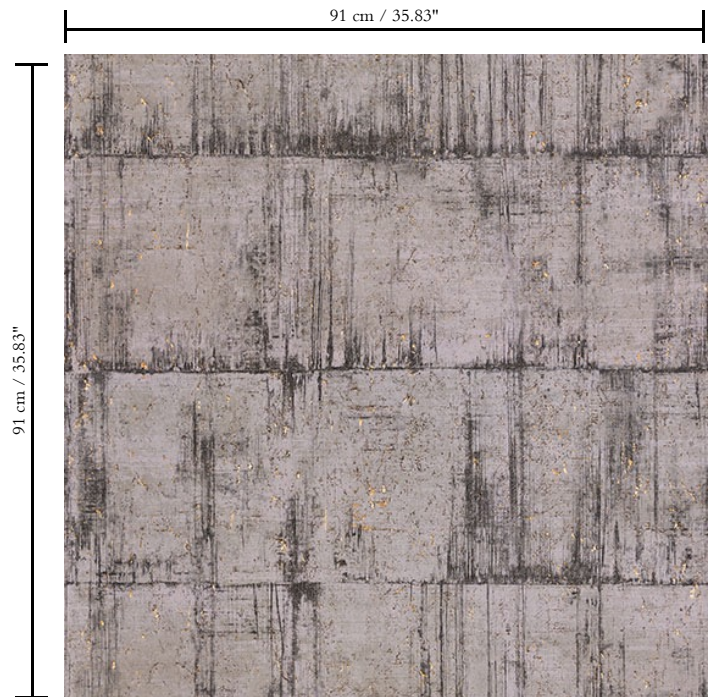

Spec Sheet

Collectie

Khatam

Dessin

Chequers

Referentie

KHA34

Samenstelling

Natuurmuurbekleding op vlies

Beschrijving

Bedrukte kurk op vlies

Afmetingen

Breedte 91 cm / leverbaar op afsnijding

Aanzet

Verspringende aanzet 91/30,3 cm

Lijm

Lijm voor vliesbehang zoals Arte Clearpro of Metyl Speciaal (200 g in 4 l water) met toevoeging van 20% PVA-lijm (witte behanglijm)

Brandnorm

D-s3, d2 / Class A

Lichtechtheid

Gemiddeld lichtbestendig

Hoe verlijmen

Muur inlijmen