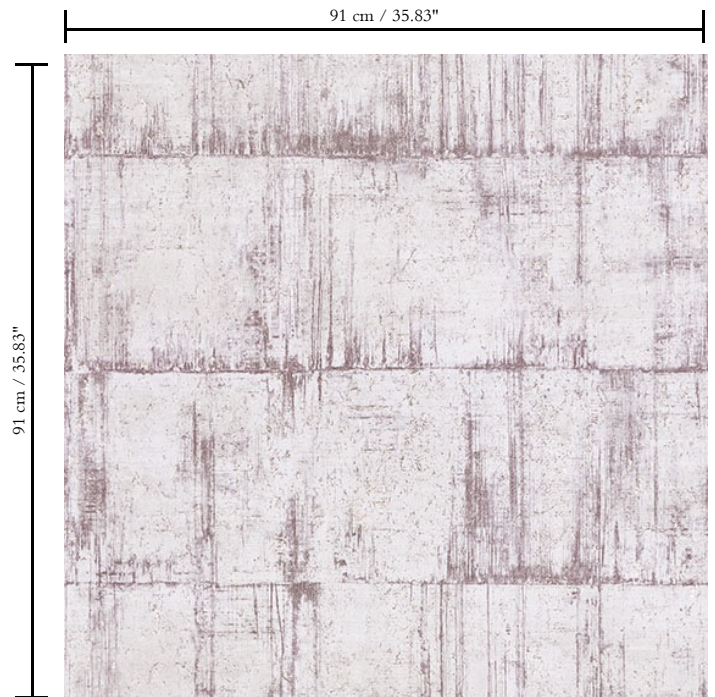

Spec Sheet

Collectie

Khatam

Dessin

Chequers

Referentie

KHA35

Samenstelling

Natuurmuurbekleding op vlies

Beschrijving

Bedrukte kurk op vlies

Afmetingen

Breedte 91 cm / leverbaar op afsnijding

Aanzet

Verspringende aanzet 91/30,3 cm

Lijm

Lijm voor vliesbehang zoals Arte Clearpro of Metyl Speciaal (200 g in 4 l water) met toevoeging van 20% PVA-lijm (witte behanglijm)

Brandnorm

D-s3, d2 / Class A

Lichtechtheid

Gemiddeld lichtbestendig

Hoe verlijmen

Muur inlijmen