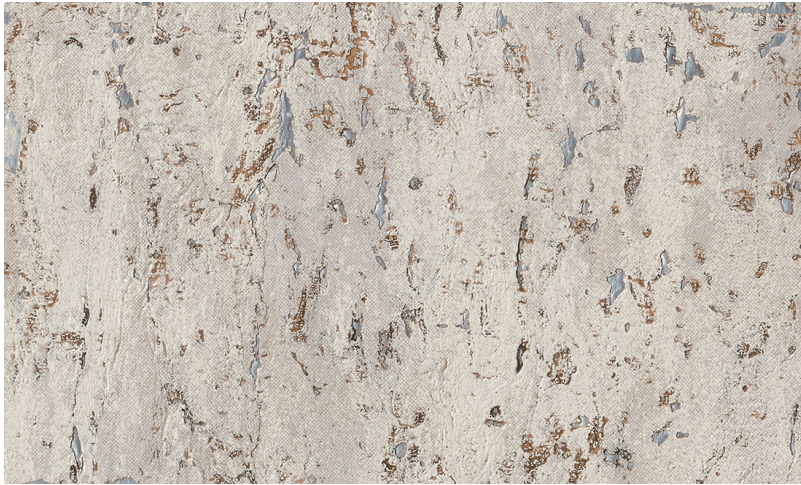

Spec Sheet

Collectie

Khatam

Dessin

Nebbiosa

Referentie

KHA12

Samenstelling

Natuurmuurbekleding op vlies

Beschrijving

Bedrukte kurk op vlies

Afmetingen

Breedte 91 cm / leverbaar op afsnijding

Aanzet

Vrije aanzet 0 cm

Lijm

Lijm voor vliesbehang zoals Arte Clearpro of Metyl Speciaal (200 g in 4 l water) met toevoeging van 20% PVA-lijm (witte behanglijm)

Brandnorm

D-s3, d2 / Class A

Lichtechtheid

Goed lichtbestendig

Hoe verlijmen