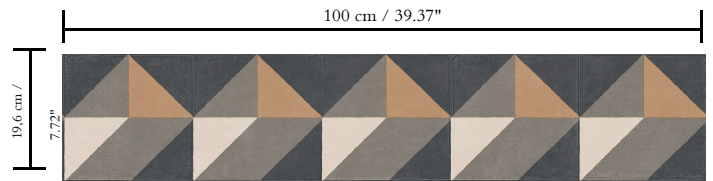

Spec Sheet

Collectie

Atelier

Dessin

Cosma

Referentie

21060

Samenstelling

Vinylbehang op vlies

Beschrijving

Extra zwaar vinylbehang met de authentieke uitstraling van handgestikt leder

Afinetingen

XL-ROLL: Rollen van 10,05 m x 1 m = 10 m²

Aanzet

Rechte aanzet 19,6 cm

Lijm