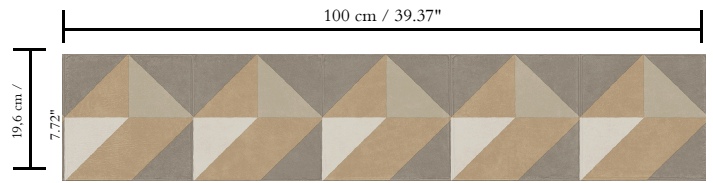

# Spec Sheet

Collectie

Atelier

Dessin

Cosma

Referentie

21061

Samenstelling

Vinylbehang op vlies

Beschrijving

Extra zwaar vinylbehang met de authentieke uitstraling van handgestikt leder

Afmetingen

**XL-ROLL:** Rollen van 10,05 m x 1 m = 10 m<sup>2</sup>

Aanzet

Rechte aanzet 19,6 cm