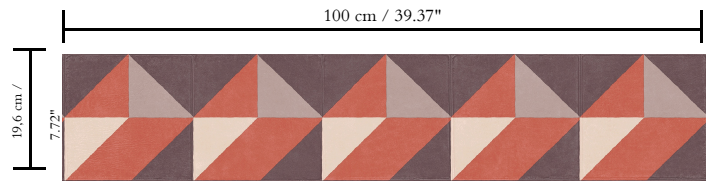

Spec Sheet

Collectie

Atelier

Dessin

Cosma

Referentie

21062

Samenstelling

Vinylbehang op vlies

Beschrijving

Extra zwaar vinylbehang met de authentieke uitstraling van handgestikt leder

Afinetingen

XL-ROLL: Rollen van 10,05 m x 1 m = 10 m²

Aanzet

Rechte aanzet 19,6 cm

Lijm