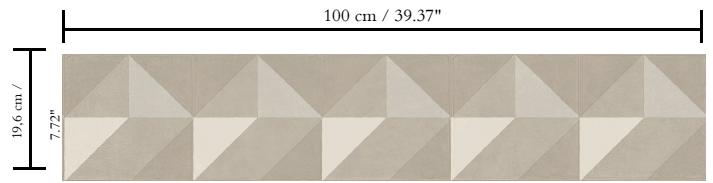

Spec Sheet

Collectie

Atelier

Dessin

Cosma

Referentie

21063

Samenstelling

Vinylbehang op vlies

Beschrijving

Extra zwaar vinylbehang met de authentieke uitstraling van handgestikt leder

Afinetingen

XL-ROLL: Rollen van 10,05 m x 1 m = 10 m²

Aanzet

Rechte aanzet 19,6 cm

Lijm