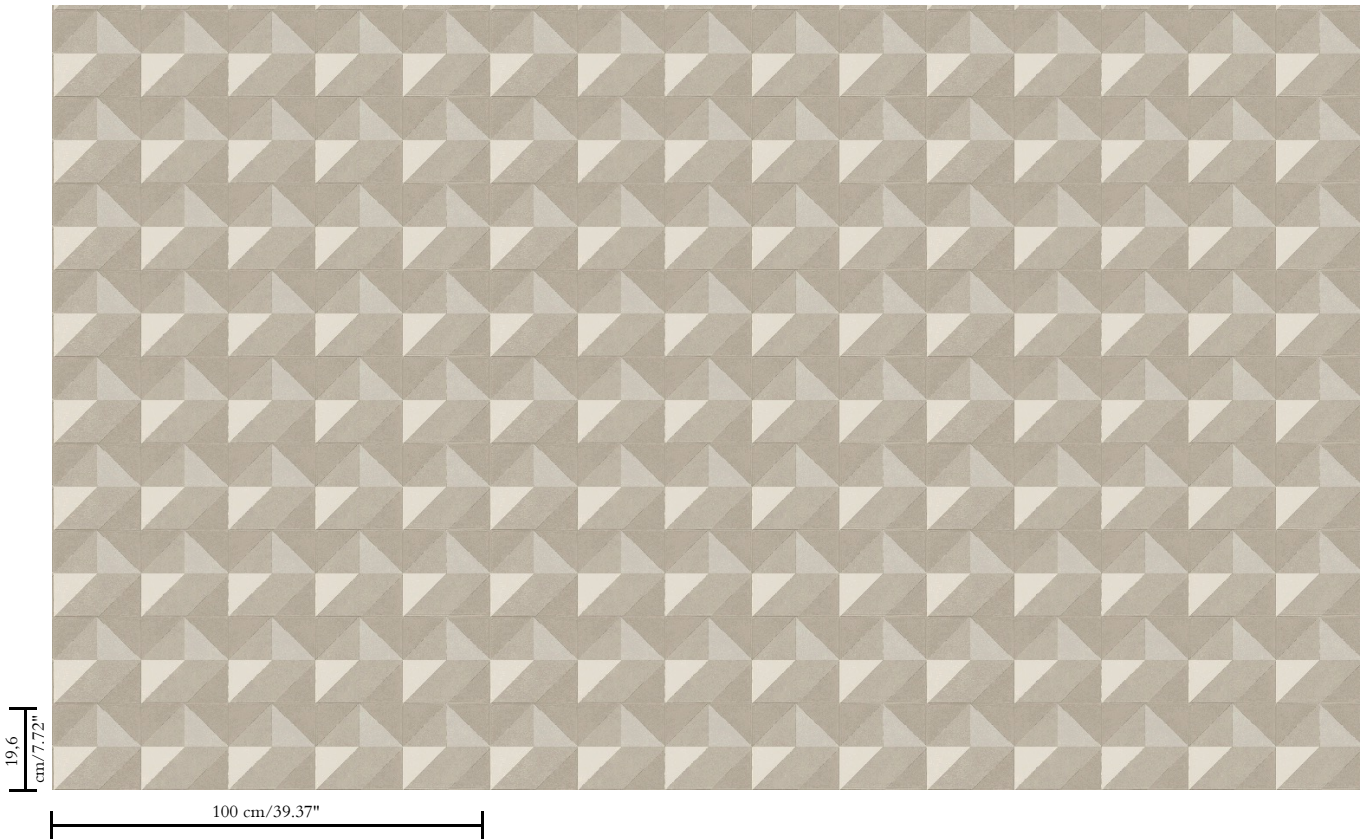

ARTE

www.arte-international.com

Collectie
Atelier

Dessin
Cosma

Referentie
21063

<https://www.arte-international.com>