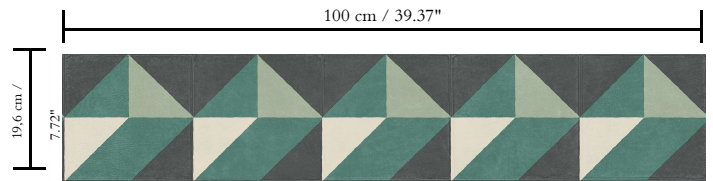

Spec Sheet

Collectie

Atelier

Dessin

Cosma

Referentie

21064

Samenstelling

Vinylbehang op vlies

Beschrijving

Extra zwaar vinylbehang met de authentieke uitstraling van handgestikt leder

Afmetingen

XL-ROLL: Rollen van 10,05 m x 1 m = 10 m²

Aanzet

Rechte aanzet 19,6 cm

Lijm