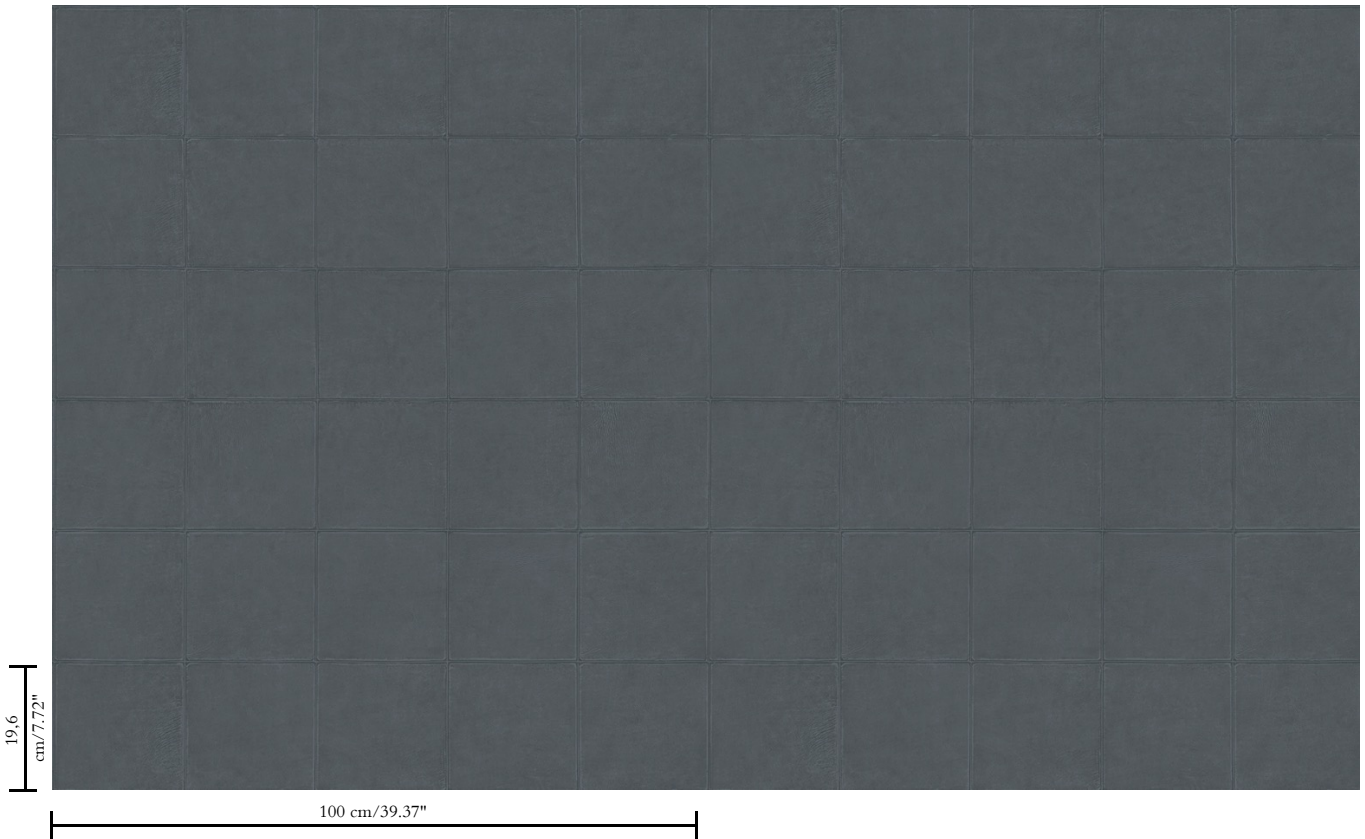

Collectie

Atelier

Dessin

Campo

Referentie

21040