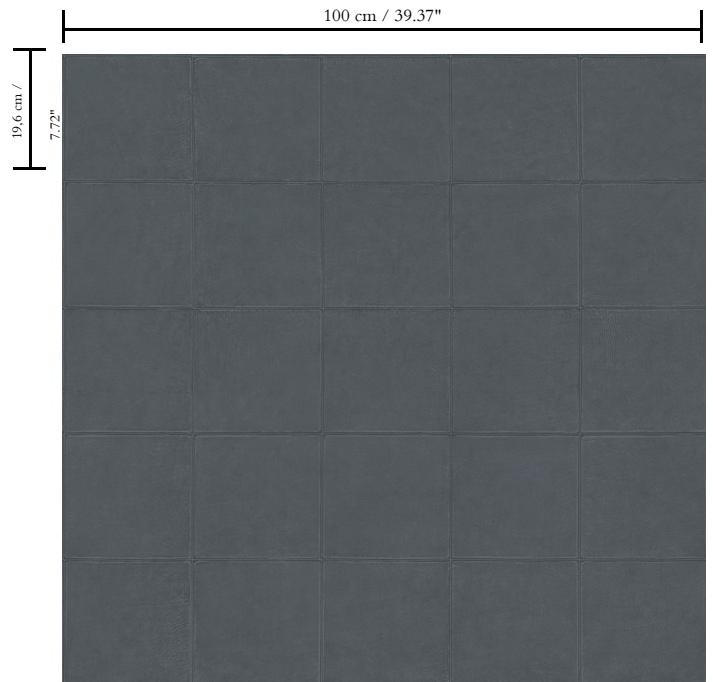

Spec Sheet

Collectie

Atelier

Dessin

Campo

Referentie

21040

Samenstelling

Vinylbehang op vlies

Beschrijving

Extra zwaar vinylbehang met de authentieke uitstraling van handgestikt leder

Afmetingen

XL-ROLL: Rollen van 10,05 m x 1 m = 10 m²

Aanzet

Rechte aanzet 19,6 cm

Lijm

Lijm voor vliesbehang zoals Arte Clearpro of Metyl Speciaal (200 g in 4 l water) met toevoeging van 20% PVA-lijm (witte behanglijm)

Brandnorm

B-s2, d0 / Class A

Lichtechtheid

Goed lichtbestendig

Onderhoud

Afwasbaar

Hoe verlijmen

Muur inlijmen

Hoe verwijderen

Volledig droog verwijderbaar