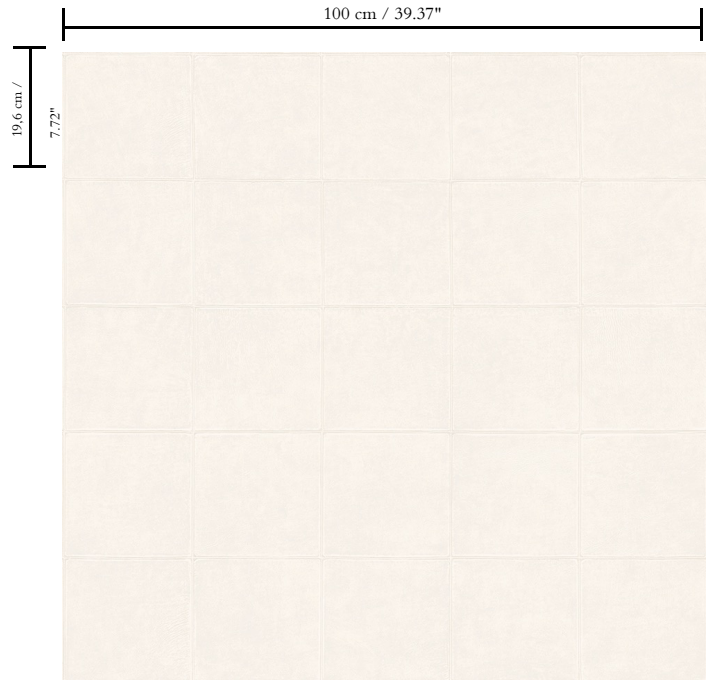

Spec Sheet

Collectie

Atelier

Dessin

Campo

Referentie

21041

Samenstelling

Vinylbehang op vlies

Beschrijving

Extra zwaar vinylbehang met de authentieke uitstraling van handgestikt leder

Afmetingen

XL-ROLL: Rollen van 10,05 m x 1 m = 10 m²

Aanzet

Rechte aanzet 19,6 cm

Lijm

Lijm voor vliesbehang zoals Arte Clearpro of Metyl Speciaal (200 g in 4 l water) met toevoeging van 20% PVA-lijm (witte behanglijm)

Brandnorm

B-s2, d0 / Class A

Lichtechtheid

Goed lichtbestendig

Onderhoud

Afwasbaar

Hoe verlijmen

Muur inlijmen

Hoe verwijderen

Volledig droog verwijderbaar