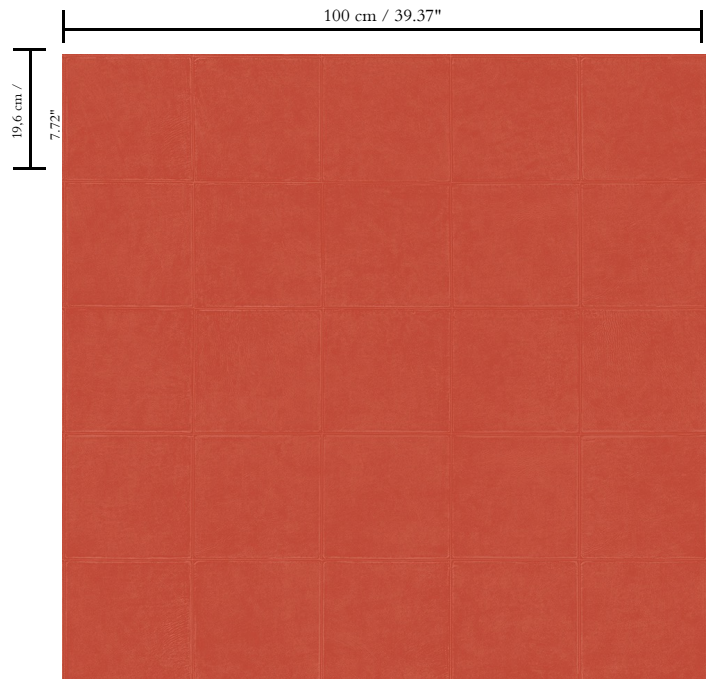

Spec Sheet

Collectie

Atelier

Dessin

Campo

Referentie

21042

Samenstelling

Vinylbehang op vlies

Beschrijving

Extra zwaar vinylbehang met de authentieke uitstraling van handgestikt leder

Afmetingen

XL-ROLL: Rollen van 10,05 m x 1 m = 10 m²

Aanzet

Rechte aanzet 19,6 cm

Lijm

Lijm voor vliesbehang zoals Arte Clearpro of Metyl Speciaal (200 g in 4 l water) met toevoeging van 20% PVA-lijm (witte behanglijm)

Brandnorm

B-s2, d0 / Class A

Lichtechtheid

Goed lichtbestendig

Onderhoud

Afwasbaar

Hoe verlijmen

Muur inlijmen

Hoe verwijderen

Volledig droog verwijderbaar