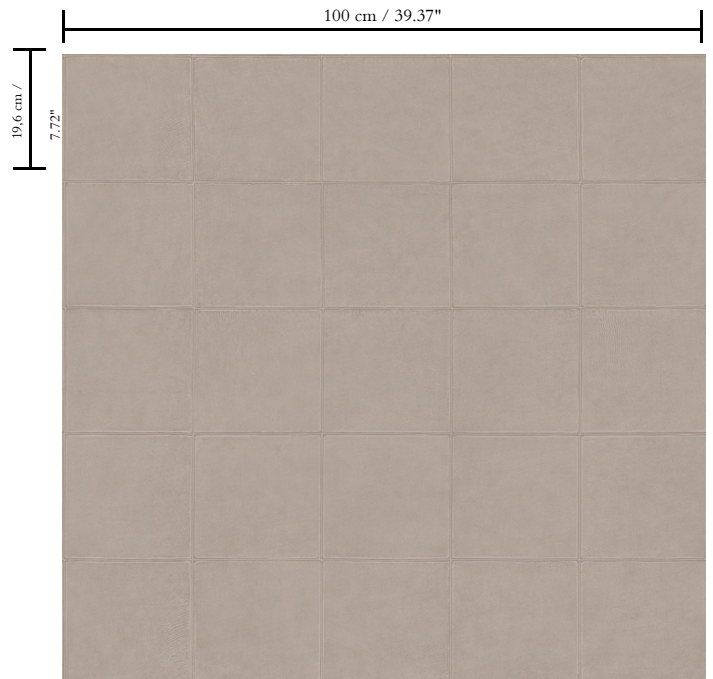

Spec Sheet

Collectie

Atelier

Dessin

Campo

Referentie

21044

Samenstelling

Vinylbehang op vlies

Beschrijving

Extra zwaar vinylbehang met de authentieke uitstraling van handgestikt leder

Afmetingen

XL-ROLL: Rollen van 10,05 m x 1 m = 10 m²

Aanzet

Rechte aanzet 19,6 cm

Lijm

Lijm voor vliesbehang zoals Arte Clearpro of Metyl Speciaal (200 g in 4 l water) met toevoeging van 20% PVA-lijm (witte behanglijm)

Brandnorm

B-s2, d0 / Class A

Lichtechtheid

Goed lichtbestendig

Onderhoud

Afwasbaar

Hoe verlijmen

Muur inlijmen

Hoe verwijderen

Volledig droog verwijderbaar