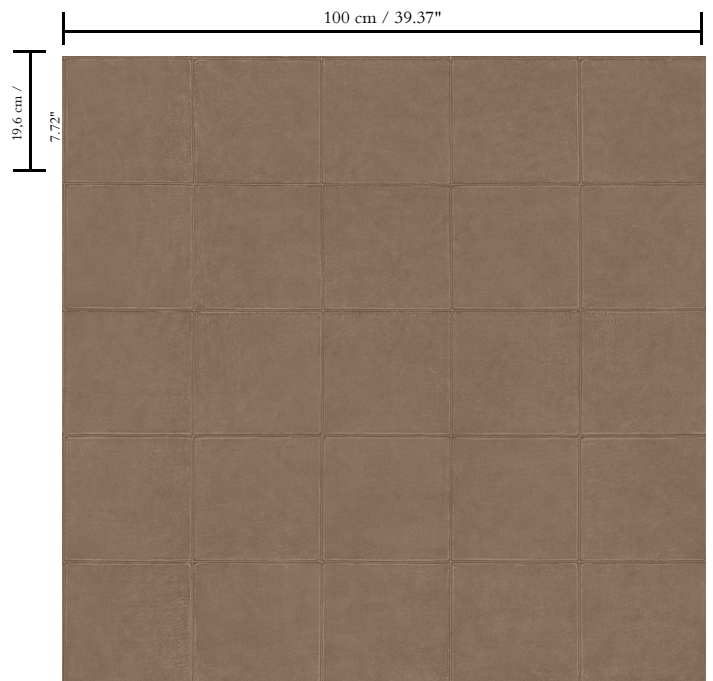

Spec Sheet

Collectie

Atelier

Dessin

Campo

Referentie

21045

Samenstelling

Vinylbehang op vlies

Beschrijving

Extra zwaar vinylbehang met de authentieke uitstraling van handgestikt leder

Afmetingen

XL-ROLL: Rollen van 10,05 m x 1 m = 10 m²

Aanzet

Rechte aanzet 19,6 cm

Lijm

Lijm voor vliesbehang zoals Arte Clearpro of Metyl Speciaal (200 g in 4 l water) met toevoeging van 20% PVA-lijm (witte behanglijm)

Brandnorm

B-s2, d0 / Class A

Lichtechtheid

Goed lichtbestendig

Onderhoud

Afwasbaar

Hoe verlijmen

Muur inlijmen

Hoe verwijderen

Volledig droog verwijderbaar