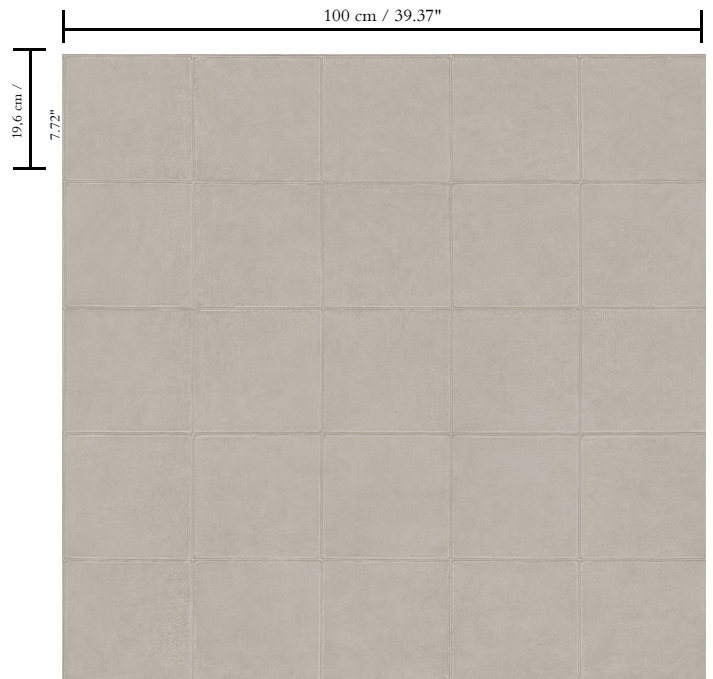

Spec Sheet

Collectie

Atelier

Dessin

Campo

Referentie

21046

Samenstelling

Vinylbehang op vlies

Beschrijving

Extra zwaar vinylbehang met de authentieke uitstraling van handgestikt leder

Afmetingen

XL-ROLL: Rollen van 10,05 m x 1 m = 10 m²

Aanzet

Rechte aanzet 19,6 cm

Lijm

Lijm voor vliesbehang zoals Arte Clearpro of Metyl Speciaal (200 g in 4 l water) met toevoeging van 20% PVA-lijm (witte behanglijm)

Brandnorm

B-s2, d0 / Class A

Lichtechtheid

Goed lichtbestendig

Onderhoud

Afwasbaar

Hoe verlijmen

Muur inlijmen

Hoe verwijderen

Volledig droog verwijderbaar