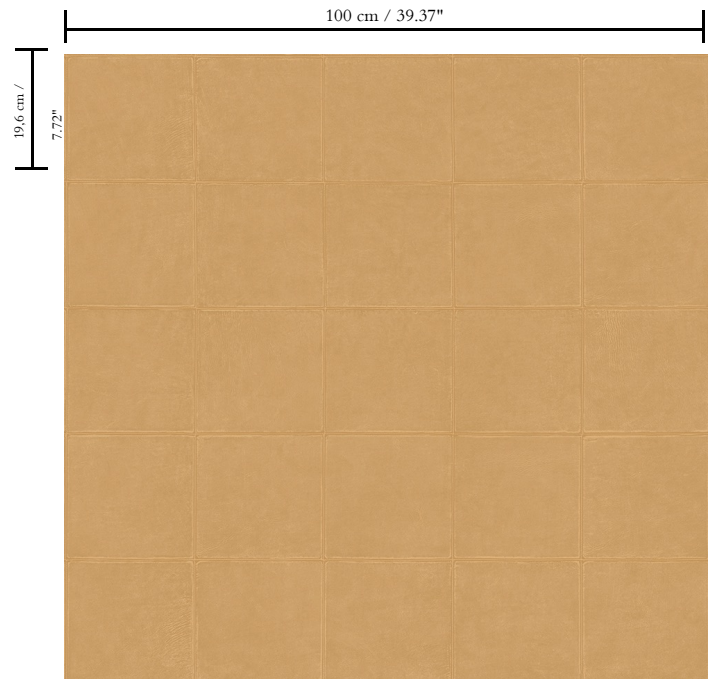

Spec Sheet

Collectie

Atelier

Dessin

Campo

Referentie

21047

Samenstelling

Vinylbehang op vlies

Beschrijving

Extra zwaar vinylbehang met de authentieke uitstraling van handgestikt leder

Afmetingen

XL-ROLL: Rollen van 10,05 m x 1 m = 10 m²

Aanzet

Rechte aanzet 19,6 cm

Lijm

Lijm voor vliesbehang zoals Arte Clearpro of Metyl Speciaal (200 g in 4 l water) met toevoeging van 20% PVA-lijm (witte behanglijm)

Brandnorm

B-s2, d0 / Class A

Lichtechtheid

Goed lichtbestendig

Onderhoud

Afwasbaar

Hoe verlijmen

Muur inlijmen

Hoe verwijderen

Volledig droog verwijderbaar