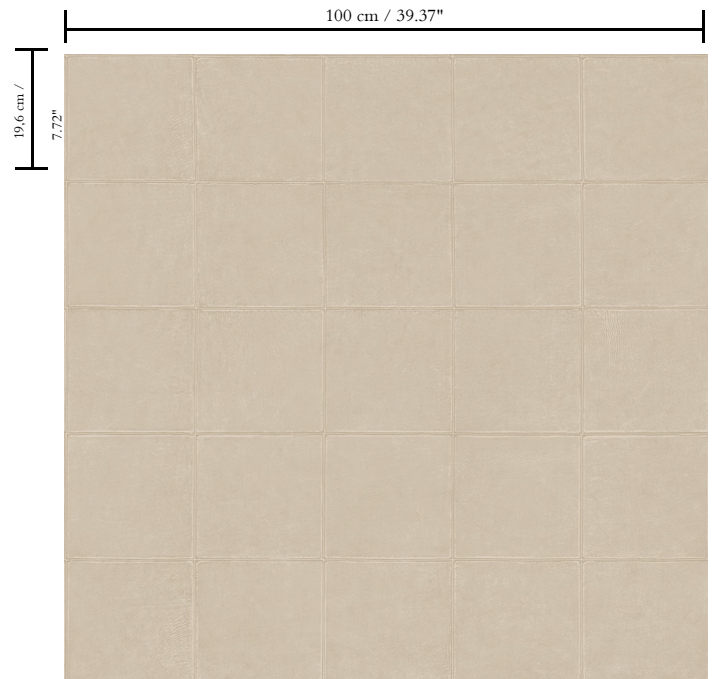

Spec Sheet

Collectie

Atelier

Dessin

Campo

Referentie

21048

Samenstelling

Vinylbehang op vlies

Beschrijving

Extra zwaar vinylbehang met de authentieke uitstraling van handgestikt leder

Afmetingen

XL-ROLL: Rollen van 10,05 m x 1 m = 10 m²

Aanzet

Rechte aanzet 19,6 cm

Lijm

Lijm voor vliesbehang zoals Arte Clearpro of Metyl Speciaal (200 g in 4 l water) met toevoeging van 20% PVA-lijm (witte behanglijm)

Brandnorm

B-s2, d0 / Class A

Lichtechtheid

Goed lichtbestendig

Onderhoud

Afwasbaar

Hoe verlijmen

Muur inlijmen

Hoe verwijderen

Volledig droog verwijderbaar