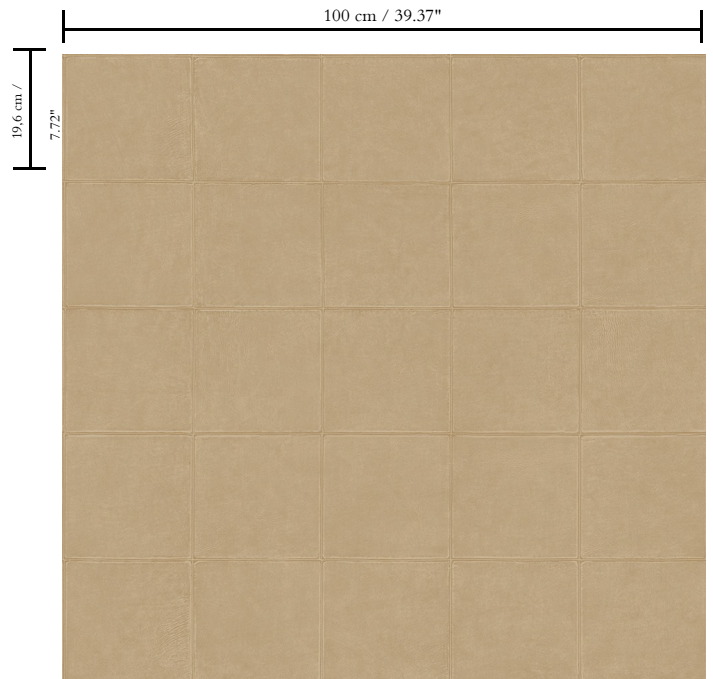

Spec Sheet

Collectie

Atelier

Dessin

Campo

Referentie

21050

Samenstelling

Vinylbehang op vlies

Beschrijving

Extra zwaar vinylbehang met de authentieke uitstraling van handgestikt leder

Afmetingen

XL-ROLL: Rollen van 10,05 m x 1 m = 10 m²

Aanzet

Rechte aanzet 19,6 cm

Lijm

Lijm voor vliesbehang zoals Arte Clearpro of Metyl Speciaal (200 g in 4 l water) met toevoeging van 20% PVA-lijm (witte behanglijm)

Brandnorm

B-s2, d0 / Class A

Lichtechtheid

Goed lichtbestendig

Onderhoud

Afwasbaar

Hoe verlijmen

Muur inlijmen

Hoe verwijderen

Volledig droog verwijderbaar