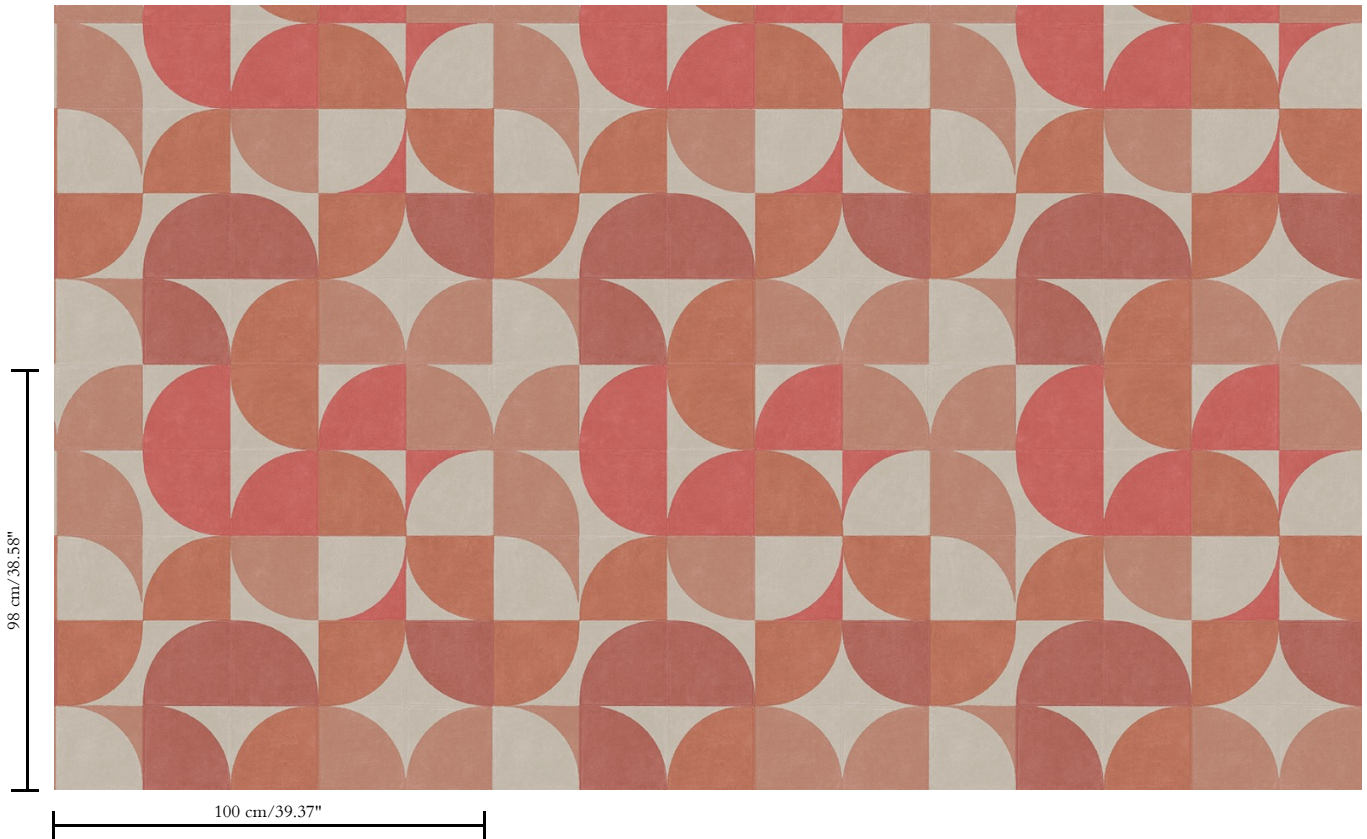

Collectie
Atelier

Dessin
Odeon

Referentie
21030