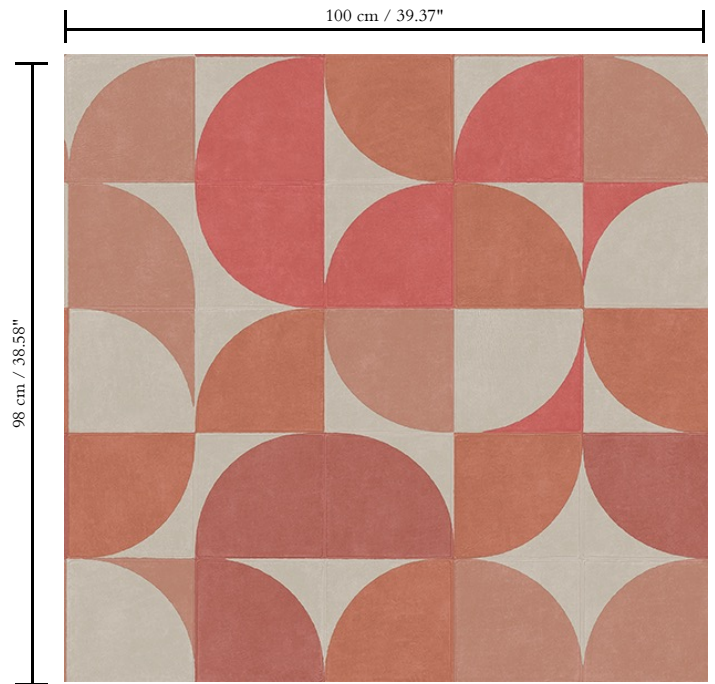

Spec Sheet

Collectie

Atelier

Dessin

Odeon

Referentie

21030

Samenstelling

Vinylbehang op vlies

Beschrijving

Extra zwaar vinylbehang met de authentieke uitstraling van handgestikt leder

Afmetingen

XL-ROLL: Rollen van 10,05 m x 1 m = 10 m²

Aanzet

Rechte aanzet 98 cm

Lijm

Lijm voor vliesbehang zoals Arte Clearpro of Metyl Speciaal (200 g in 4 l water) met toevoeging van 20% PVA-lijm (witte behanglijm)

Brandnorm

B-s2, d0 / Class A

Lichtechtheid

Goed lichtbestendig

Onderhoud

Afwasbaar

Hoe verlijmen

Muur inlijmen

Hoe verwijderen

Volledig droog verwijderbaar