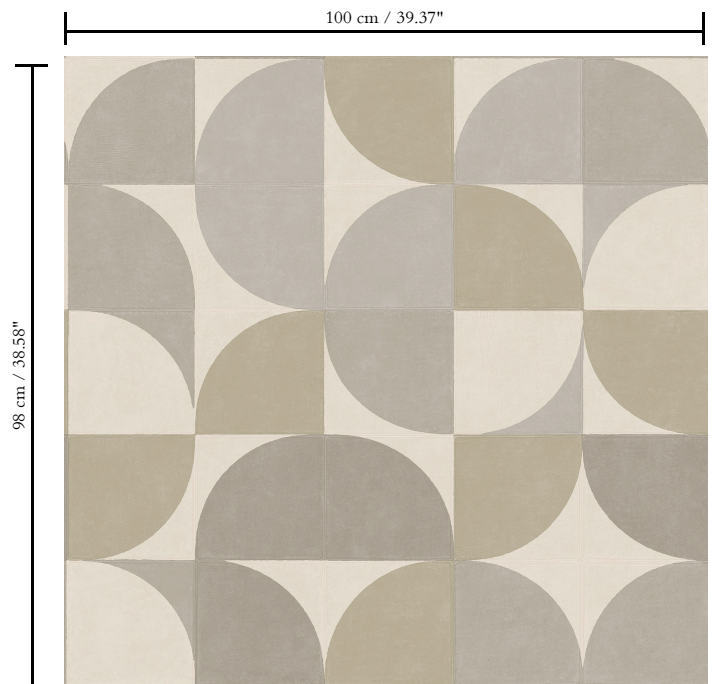

Spec Sheet

Collectie

Atelier

Dessin

Odeon

Referentie

21031

Samenstelling

Vinylbehang op vlies

Beschrijving

Extra zwaar vinylbehang met de authentieke uitstraling van handgestikt leder

Afmetingen

XL-ROLL: Rollen van 10,05 m x 1 m = 10 m²

Aanzet

Rechte aanzet 98 cm

Lijm

Lijm voor vliesbehang zoals Arte Clearpro of Metyl Speciaal (200 g in 4 l water) met toevoeging van 20% PVA-lijm (witte behanglijm)

Brandnorm

B-s2, d0 / Class A

Lichtechtheid

Goed lichtbestendig

Onderhoud

Afwasbaar

Hoe verlijmen

Muur inlijmen

Hoe verwijderen

Volledig droog verwijderbaar