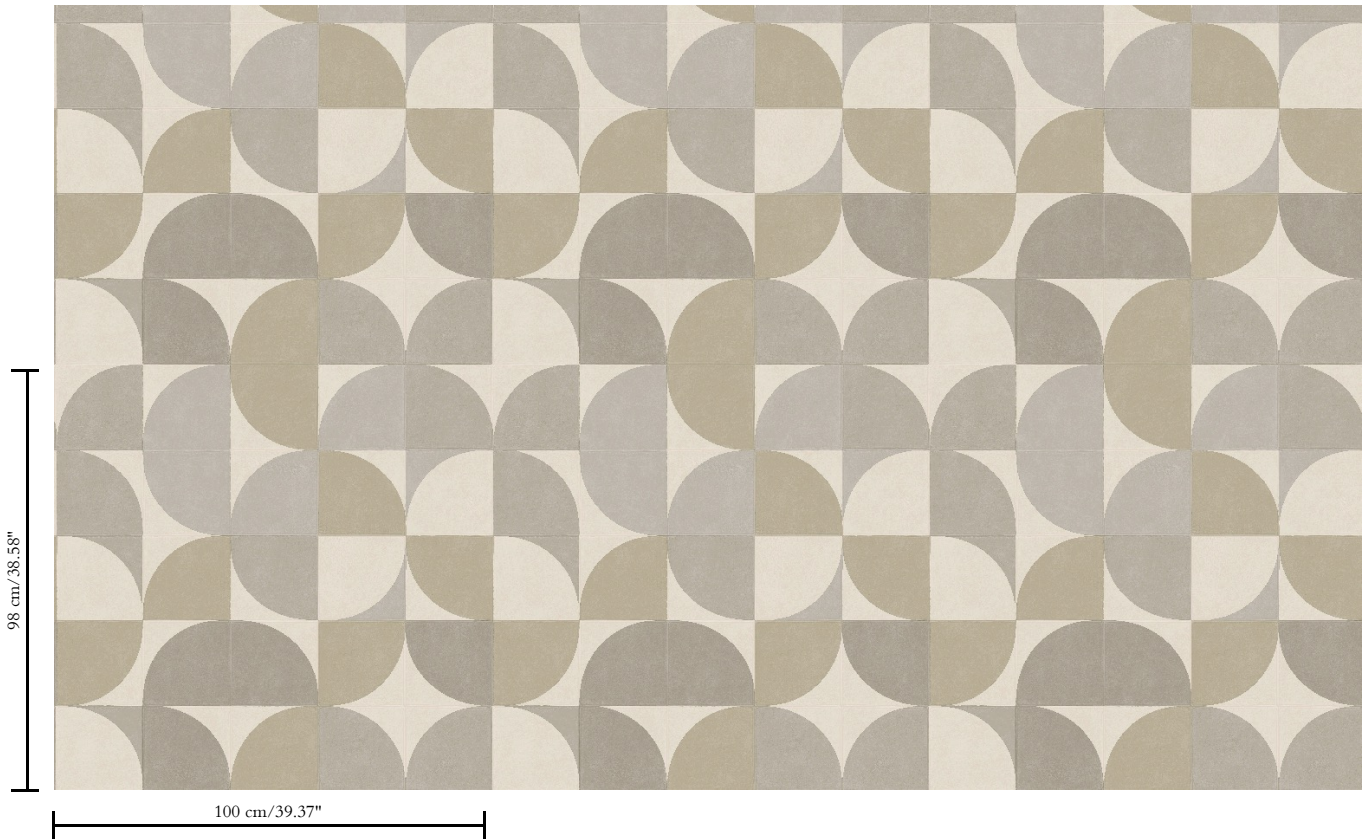

Collectie
Atelier

Dessin
Odeon

Referentie
21031