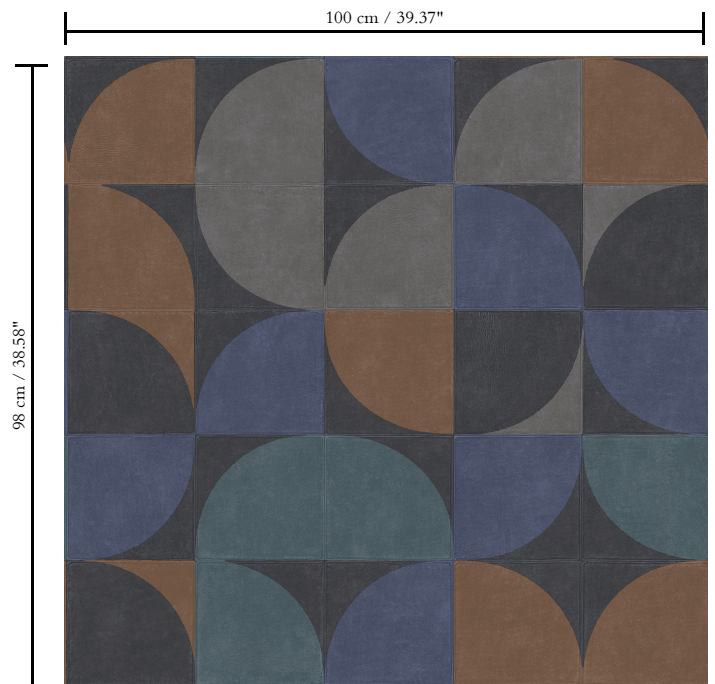

Spec Sheet

Collectie

Atelier

Dessin

Odeon

Referentie

21032

Samenstelling

Vinylbehang op vlies

Beschrijving

Extra zwaar vinylbehang met de authentieke uitstraling van handgestikt leder

Afmetingen

XL-ROLL: Rollen van 10,05 m x 1 m = 10 m²

Aanzet

Rechte aanzet 98 cm

Lijm

Lijm voor vliesbehang zoals Arte Clearpro of Metyl Speciaal (200 g in 4 l water) met toevoeging van 20% PVA-lijm (witte behanglijm)

Brandnorm

B-s2, d0 / Class A

Lichtechtheid

Goed lichtbestendig

Onderhoud

Afwasbaar

Hoe verlijmen

Muur inlijmen

Hoe verwijderen

Volledig droog verwijderbaar