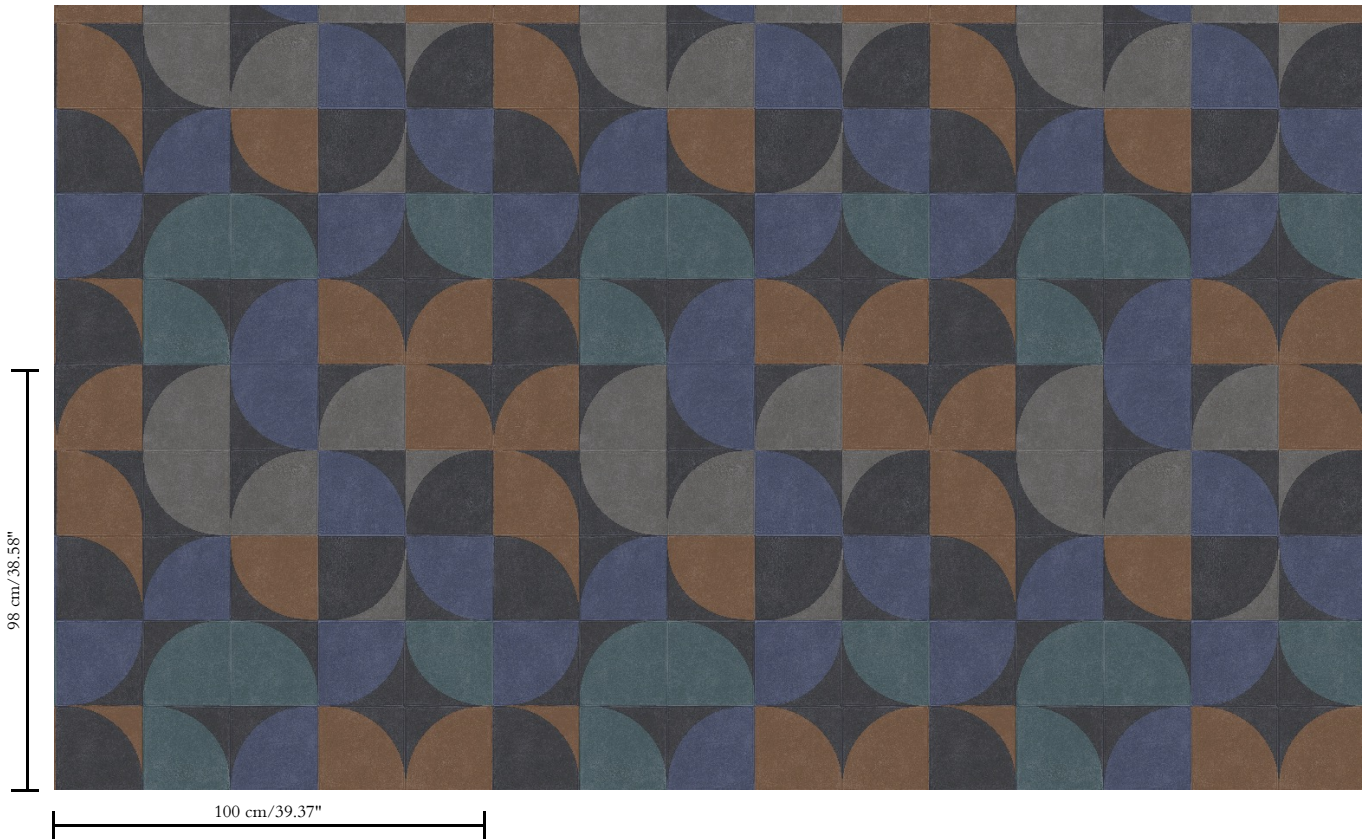

Collectie
Atelier

Dessin
Odeon

Referentie
21032