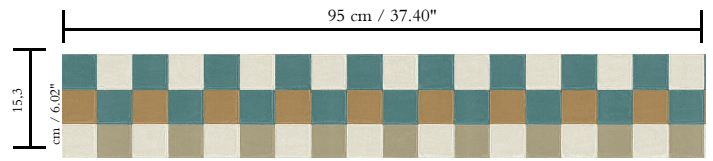

Spec Sheet

Collectie

Atelier

Dessin

Plaza

Referentie

21000

Samenstelling

Vinylbehang op vlies

Beschrijving

Extra zwaar vinylbehang met de authentieke uitstraling van handgestikt leder

Afmetingen

XL-ROLL: Rollen van 10,05 m x 0,95 m = 9,50 m²

Aanzet

Rechte aanzet 15,3 cm

Lijm