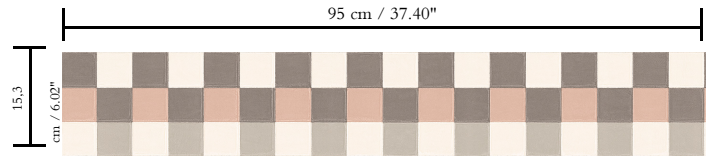

Spec Sheet

Collectie

Atelier

Dessin

Plaza

Referentie

21001

Samenstelling

Vinylbehang op vlies

Beschrijving

Extra zwaar vinylbehang met de authentieke uitstraling van handgestikt leder

Afmetingen

XL-ROLL: Rollen van 10,05 m x 0,95 m = 9,50 m²

Aanzet

Rechte aanzet 15,3 cm

Lijm