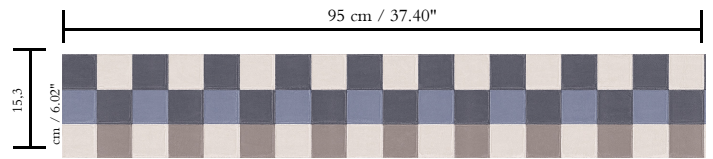

Spec Sheet

Collectie

Atelier

Dessin

Plaza

Referentie

21002

Samenstelling

Vinylbehang op vlies

Beschrijving

Extra zwaar vinylbehang met de authentieke uitstraling van handgestikt leder

Afmetingen

XL-ROLL: Rollen van 10,05 m x 0,95 m = 9,50 m²

Aanzet

Rechte aanzet 15,3 cm

Lijm