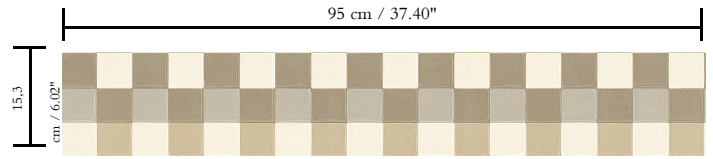

Spec Sheet

Collectie

Atelier

Dessin

Plaza

Referentie

21003

Samenstelling

Vinylbehang op vlies

Beschrijving

Extra zwaar vinylbehang met de authentieke uitstraling van handgestikt leder

Afmetingen

XL-ROLL: Rollen van 10,05 m x 0,95 m = 9,50 m²

Aanzet

Rechte aanzet 15,3 cm

Lijm