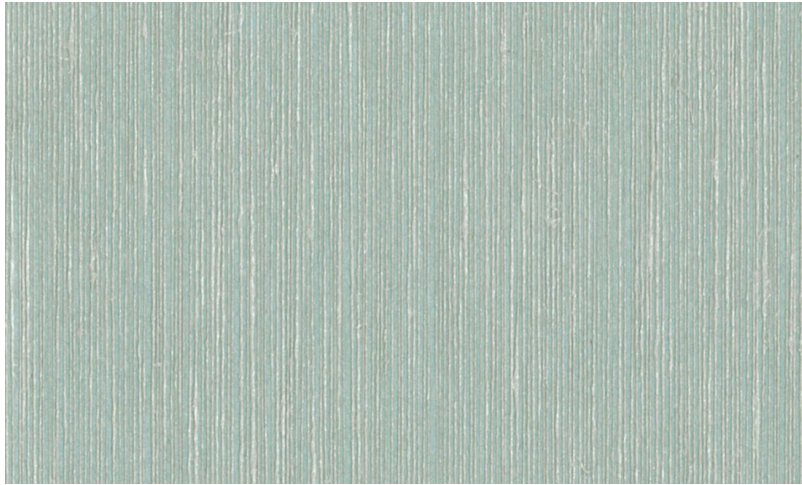

# Spec Sheet

Collectie

**Horizons**

Dessin

**HOR4**

Referentie

**HOR4008**

Samenstelling

**Textielmuurbekleding op vlies**

Beschrijving

**Linnen op vlies**

Afinetingen

**Breedte 91 cm / leverbaar op afsnijding**

Aanzet

**Vrije aanzet 0 cm**

Lijm