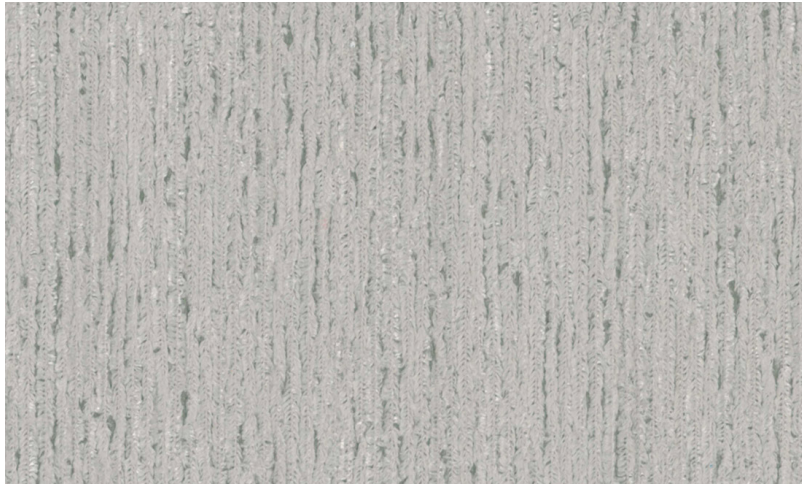

# Spec Sheet

Collectie

**Horizons**

Dessin

**HOR2**

Referentie

**HOR2401**

Samenstelling

**Textielmuurbekleding op vlies**

Beschrijving

**Chenille op vlies**

Afinetingen

**Breedte 91 cm / leverbaar op afsnijding**

Aanzet

**Vrije aanzet 0 cm**

Lijm