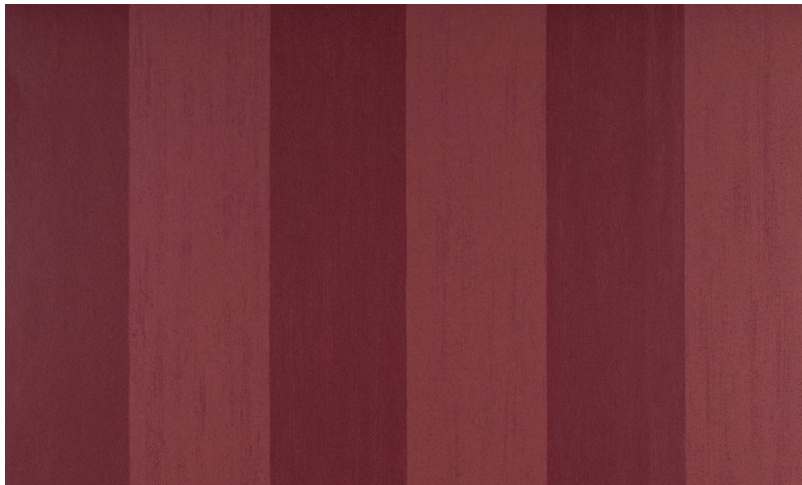

## Spec Sheet

Collectie

Flamant Suite II - Les Rayures

Dessin

Stripe

Referentie

30014

Samenstelling

Muurbekleding op vlies

Beschrijving

Behang met een geraffineerde linnenstructuur

Afinetingen

Rollen van 8,50 m x 0,70 m

Aanzet

Vrije aanzet 0 cm

Lijm