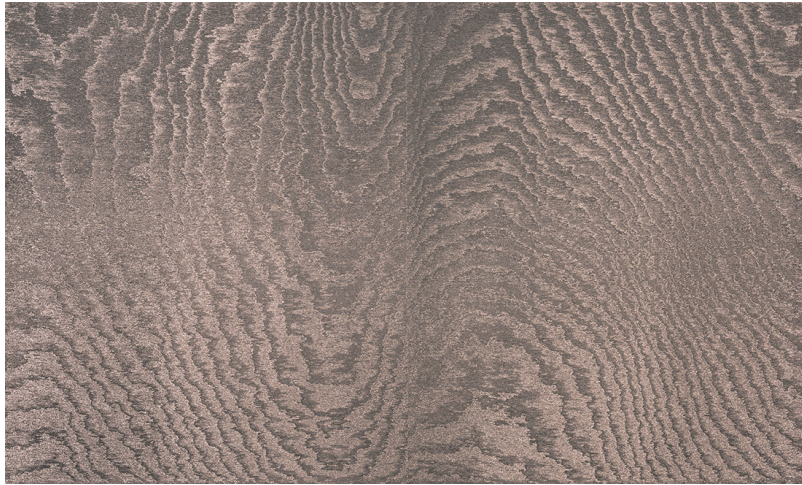

## Spec Sheet

Collectie

**Vertigo**

Dessin

**Moire**

Referentie

**15000**

Samenstelling

**Textielmuurbekleding op vlies**

Beschrijving

Muurbekleding waarop de moiré-techniek wordt toegepast: een proces waarbij men een tekening verkrijgt van golfbewegingen en kleinere of grotere concentrische motieven

Afinetingen

**Breedte 140 cm / leverbaar op afsnijding**

Aanzet

**Vrije aanzet 0 cm**

Lijm

**Lijm voor vliesbehang zoals Arte Clearpro of 100 % dispersielijm**

Brandnorm

**C-s1, d0 / Class A**

Opmerking

**De motieven zijn volledig willekeurig, zodat elke meter uniek is**