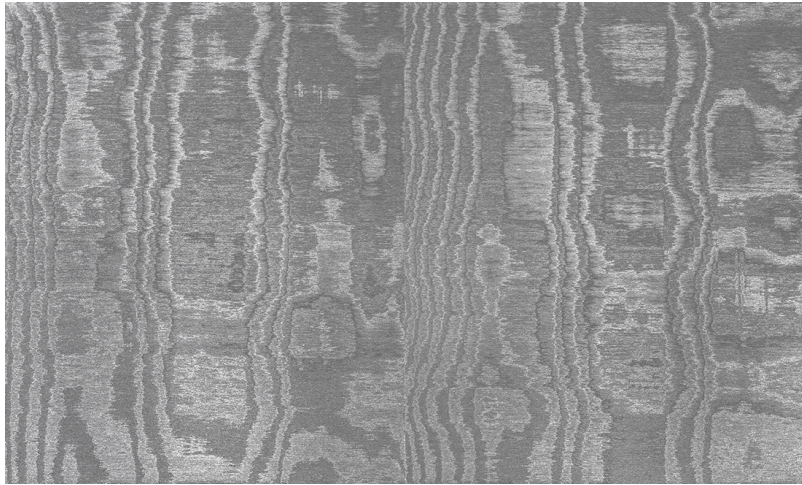

Spec Sheet

Collectie

Vertigo

Dessin

Moire

Referentie

15001

Samenstelling

Textielmuurbekleding op vlies

Beschrijving

Muurbekleding waarop de moiré-techniek wordt toegepast: een proces waarbij men een tekening verkrijgt van golfbewegingen en kleinere of grotere concentrische motieven

Afinetingen

Breedte 140 cm / leverbaar op afsnijding

Aanzet

Vrije aanzet 0 cm

Lijm

Lijm voor vliesbehang zoals Arte Clearpro of 100 % dispersielijm

Brandnorm

C-s1, d0 / Class A

Opmerking

De motieven zijn volledig willekeurig, zodat elke meter uniek is