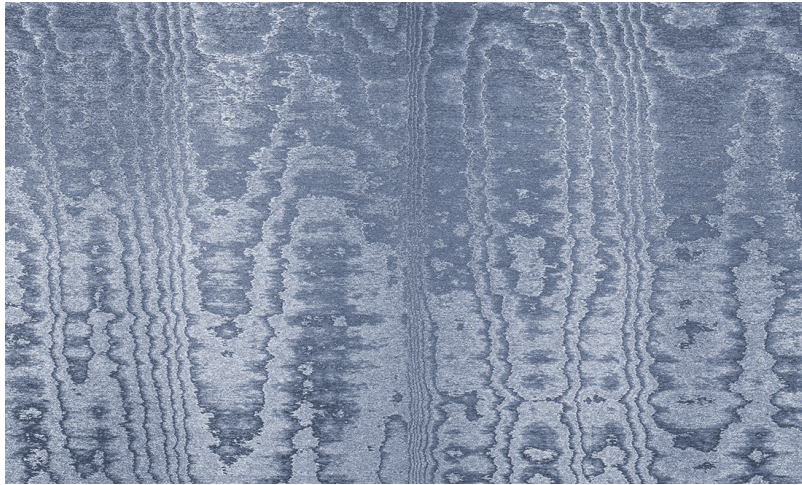

Spec Sheet

Collectie

Vertigo

Dessin

Moire

Referentie

15003

Samenstelling

Textielmuurbekleding op vlies

Beschrijving

Muurbekleding waarop de moiré-techniek wordt toegepast: een proces waarbij men een tekening verkrijgt van golfbewegingen en kleinere of grotere concentrische motieven

Afinetingen

Breedte 140 cm / leverbaar op afsnijding

Aanzet

Vrije aanzet 0 cm

Lijm

Lijm voor vliesbehang zoals Arte Clearpro of 100 % dispersielijm

Brandnorm

C-s1, d0 / Class A

Lichtetheid

Goed lichtbestendig

Onderhoud

Tijdens de plaatsing zeer licht afwasbaar (natte lijm afdeppen)

Hoe verlijmen

Muur inlijmen

Hoe verwijderen

Volledig droog verwijderbaar

Opmerking

De motieven zijn volledig willekeurig, zodat elke meter uniek is