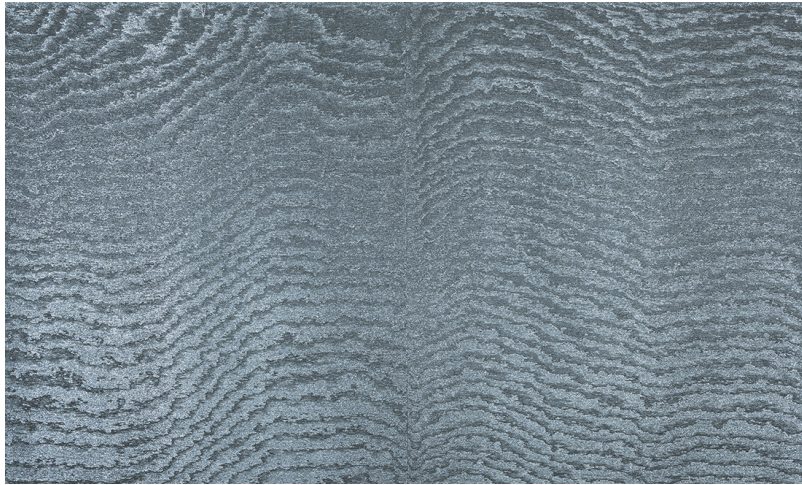

Spec Sheet

Collectie

Vertigo

Dessin

Moire

Referentie

15004

Samenstelling

Textielmuurbekleding op vlies

Beschrijving

Muurbekleding waarop de moiré-techniek wordt toegepast: een proces waarbij men een tekening verkrijgt van golfbewegingen en kleinere of grotere concentrische motieven

Afinetingen

Breedte 140 cm / leverbaar op afsnijding

Aanzet

Vrije aanzet 0 cm

Lijm

Lijm voor vliesbehang zoals Arte Clearpro of 100 % dispersielijm

Brandnorm

C-s1, d0 / Class A

Opmerking

De motieven zijn volledig willekeurig, zodat elke meter uniek is