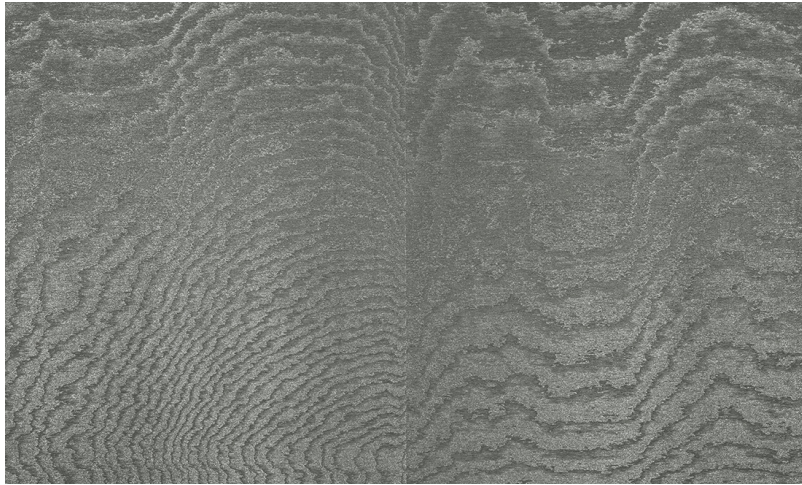

Spec Sheet

Collectie

Vertigo

Dessin

Moire

Referentie

15005

Samenstelling

Textielmuurbekleding op vlies

Beschrijving

Muurbekleding waarop de moiré-techniek wordt toegepast: een proces waarbij men een tekening verkrijgt van golfbewegingen en kleinere of grotere concentrische motieven

Afinetingen

Breedte 140 cm / leverbaar op afsnijding

Aanzet

Vrije aanzet 0 cm

Lijm

Lijm voor vliesbehang zoals Arte Clearpro of 100 % dispersielijm

Brandnorm

C-s1, d0 / Class A

Opmerking

De motieven zijn volledig willekeurig, zodat elke meter uniek is