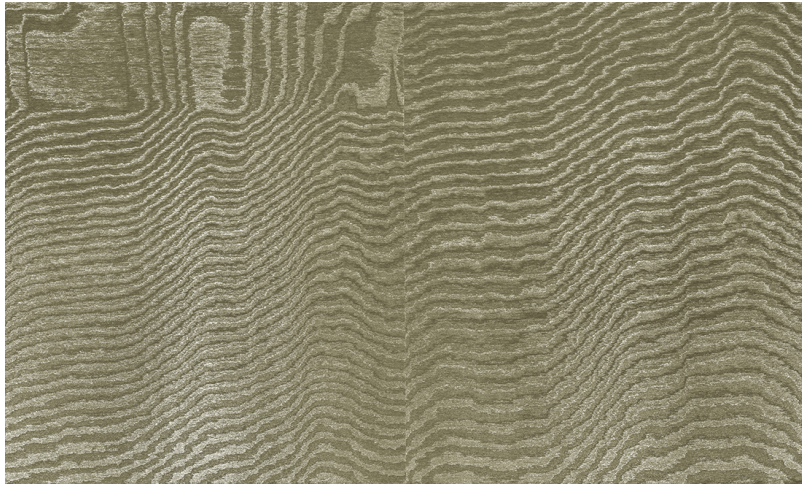

Spec Sheet

Collectie

Vertigo

Dessin

Moire

Referentie

15007

Samenstelling

Textielmuurbekleding op vlies

Beschrijving

Muurbekleding waarop de moiré-techniek wordt toegepast: een proces waarbij men een tekening verkrijgt van golfbewegingen en kleinere of grotere concentrische motieven

Afinetingen

Breedte 140 cm / leverbaar op afsnijding

Aanzet

Vrije aanzet 0 cm

Lijm

Lijm voor vliesbehang zoals Arte Clearpro of 100 % dispersielijm

Brandnorm

C-s1, d0 / Class A

Opmerking

De motieven zijn volledig willekeurig, zodat elke meter uniek is