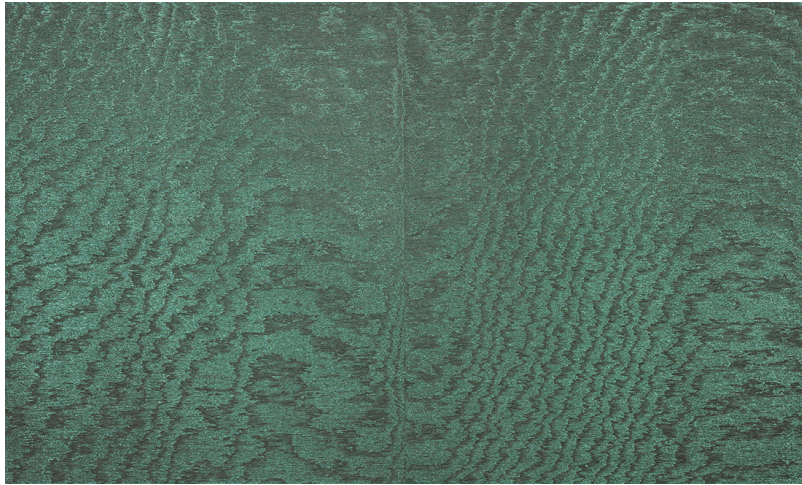

# Spec Sheet

Collectie

**Vertigo**

Dessin

**Moire**

Referentie

**15008**

Samenstelling

**Textielmuurbekleding op vlies**

Beschrijving

Muurbekleding waarop de moiré-techniek wordt toegepast: een proces waarbij men een tekening verkrijgt van golfbewegingen en kleinere of grotere concentrische motieven

Afinetingen

**Breedte 140 cm / leverbaar op afsnijding**

Aanzet

**Vrije aanzet 0 cm**

Lijm

**Lijm voor vliesbehang zoals Arte Clearpro of 100 % dispersielijm**

Brandnorm

**C-s1, d0 / Class A**

Opmerking

**De motieven zijn volledig willekeurig, zodat elke meter uniek is**