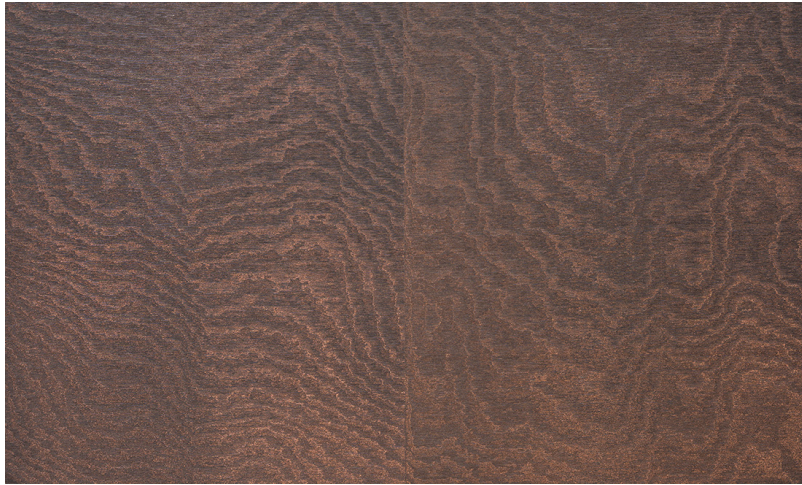

Spec Sheet

Collectie

Vertigo

Dessin

Moire

Referentie

15013

Samenstelling

Textielmuurbekleding op vlies

Beschrijving

Muurbekleding waarop de moiré-techniek wordt toegepast: een proces waarbij men een tekening verkrijgt van golfbewegingen en kleinere of grotere concentrische motieven

Opmerking

De motieven zijn volledig willekeurig, zodat elke meter uniek is