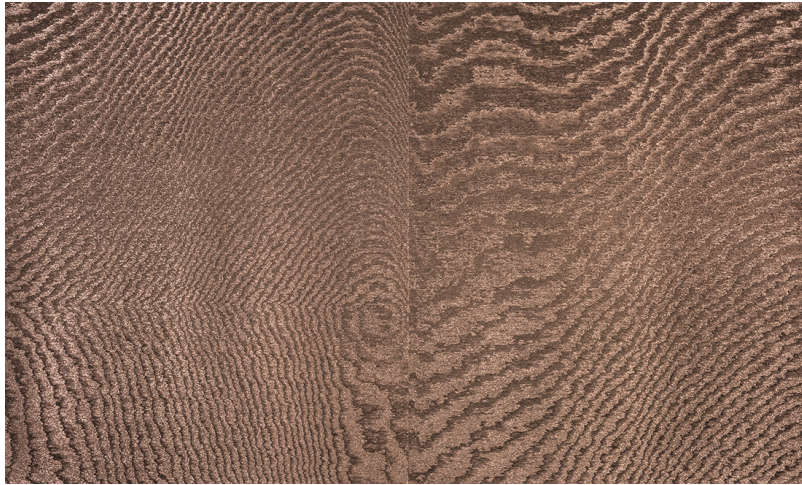

# Spec Sheet

Collectie

**Vertigo**

Dessin

**Moire**

Referentie

**15014**

Samenstelling

**Textielmuurbekleding op vlies**

Beschrijving

Muurbekleding waarop de moiré-techniek wordt toegepast: een proces waarbij men een tekening verkrijgt van golfbewegingen en kleinere of grotere concentrische motieven

Afinetingen

**Breedte 140 cm / leverbaar op afsnijding**

Aanzet

**Vrije aanzet 0 cm**

Lijm

**Lijm voor vliesbehang zoals Arte Clearpro of 100 % dispersielijm**

Brandnorm

**C-s1, d0 / Class A**

Opmerking

**De motieven zijn volledig willekeurig, zodat elke meter uniek is**