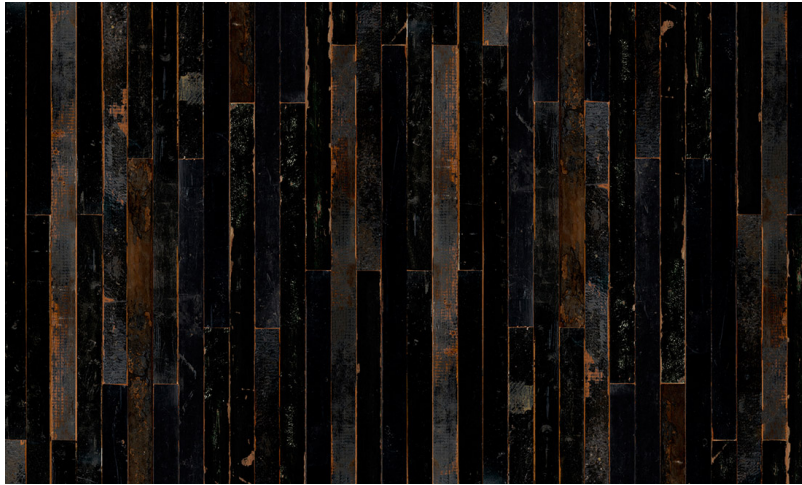

Spec Sheet

Collectie

Scrapwood Wallpaper

Dessin

Scrapwood

Referentie

PHE-05

Samenstelling

Muurbekleding op vlies

Afmetingen

Rollen van 9,00 m x 0,49 m = 4 m²

Aanzet

Vrije aanzet 0 cm

Lijm

Lijm voor vliesbehang zoals Arte Clearpro of Metyl Speciaal (200 g in 4 l water) met toevoeging van 20% PVA-lijm (witte behanglijm)