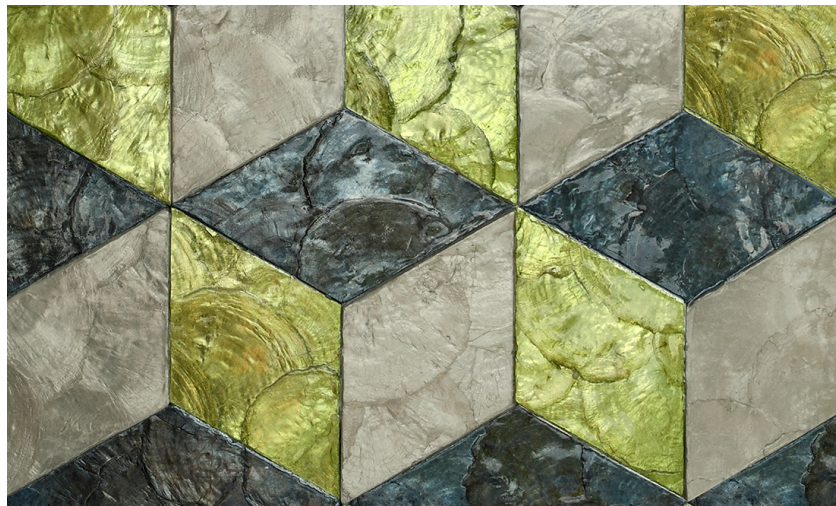

Onderhoud

Collectie	Samal
Dessin	Cubic
Referentie	33701
Samenstelling	Natuurmuurbekleding op vlies
Beschrijving	Echte schelpen in een geometrisch patroon waarbij de kleurnuances van het parelmoer variëren naargelang de lichtinval
Opmerking	Samal is een decoratieve muurbekleding. De tegels zijn spatwaterdicht, maar niet geschikt voor langdurige blootstelling aan water. Gebruik de speciaal ontwikkelde lijm van Arte "Clearpro Extreme" (verbruik: 5 kg = 10 m ² , verkocht per 5 kg) of een gelijkwaardige goed verwerkbaar montagelijm. Besteleenheid 5 tegels/doos