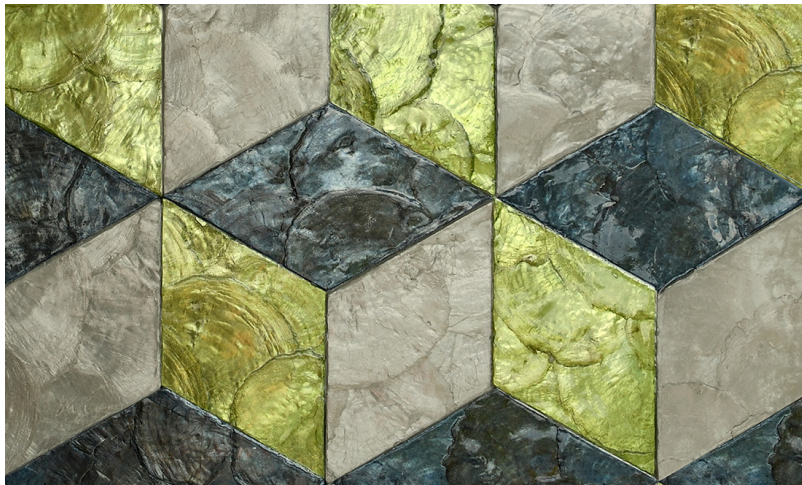

Spec Sheet

Collectie

Samal

Dessin

Cubic

Referentie

33701

Samenstelling

Natuurmuurbekleding op vlies

Beschrijving

Echte schelpen in een geometrisch patroon waarbij de kleurnuances van het parelmoer variëren naargelang de lichtinval

Afinetingen

Tegels van 53 cm x 43,80 cm

Onderhoud

Afwasbaar

Hoe verlijmen

Banen inlijmen

Hoe verwijderen

Afstripbaar

Opmerking

Samal is een decoratieve muurbekleding. De tegels zijn spatwaterdicht, maar niet geschikt voor langdurige blootstelling aan water. Gebruik de speciaal ontwikkelde lijm van Arte "Clearpro Extreme" (verbruik: 5 kg = 10 m², verkocht per 5 kg) of een gelijkwaardige goed verwerkbaar montagelijm. Besteleenheid 5 tegels/doos