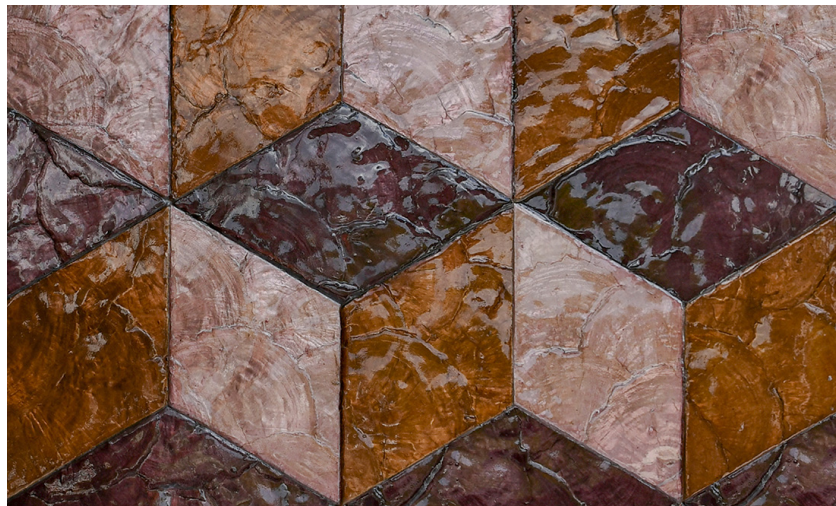

## Onderhoud

Collectie	Samal
Dessin	Cubic
Referentie	33702
Samenstelling	Natuurmuurbekleding op vlies
Beschrijving	Echte schelpen in een geometrisch patroon waarbij de kleurnuances van het parelmoer variëren naargelang de lichtinval
Opmerking	Samal is een decoratieve muurbekleding. De tegels zijn spatwaterdicht, maar niet geschikt voor langdurige blootstelling aan water. Gebruik de speciaal ontwikkelde lijm van Arte "Clearpro Extreme" (verbruik: 5 kg = 10 m <sup>2</sup> , verkocht per 5 kg) of een gelijkwaardige goed verwerkbaar montagelijm. Besteleenheid 5 tegels/doos