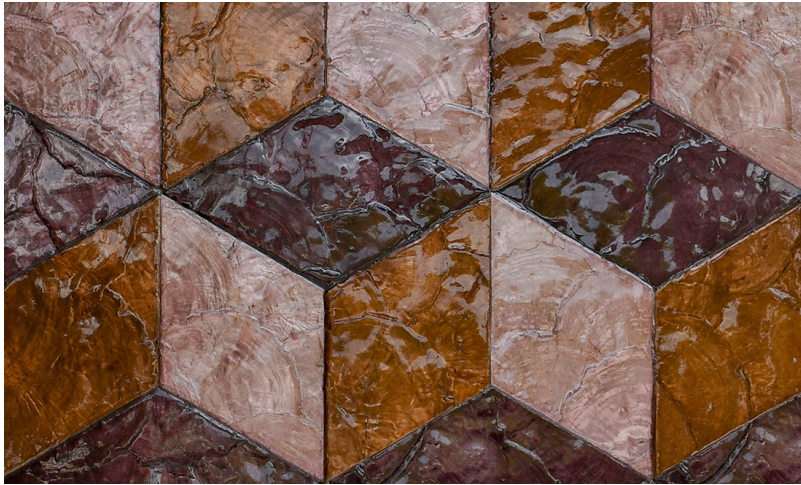

## Spec Sheet

Collectie

Samal

Dessin

Cubic

Referentie

33702

Samenstelling

Natuurmuurbekleding op vlies

Beschrijving

Echte schelpen in een geometrisch patroon waarbij de kleurnuances van het parelmoer variëren naargelang de lichtinval

Afinetingen

Tegels van 53 cm x 43,80 cm

Onderhoud

Afwasbaar

Hoe verlijmen

Banen inlijmen

Hoe verwijderen

Afstripbaar

Opmerking

Samal is een decoratieve muurbekleding. De tegels zijn spatwaterdicht, maar niet geschikt voor langdurige blootstelling aan water. Gebruik de speciaal ontwikkelde lijm van Arte "Clearpro Extreme" (verbruik: 5 kg = 10 m<sup>2</sup>, verkocht per 5 kg) of een gelijkwaardige goed verwerkbaar montagelijm. Besteleenheid 5 tegels/doos