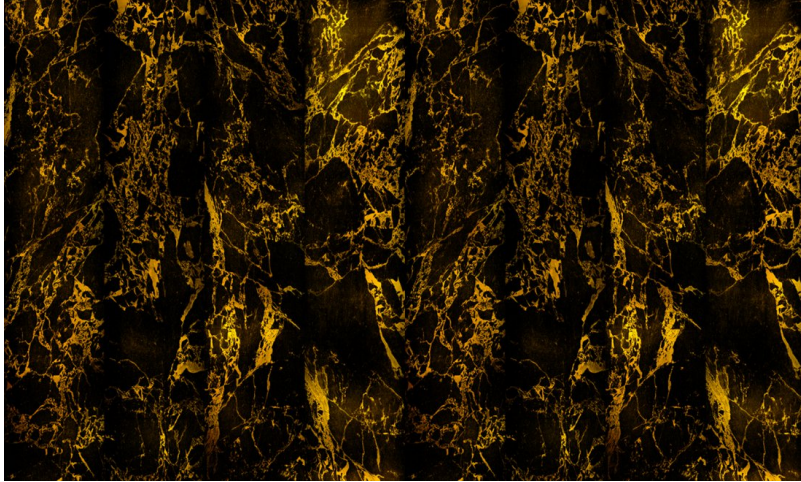

Spec Sheet

Collectie

Materials Wallpaper

Dessin

Materials

Referentie

PHM-71

Samenstelling

Muurbekleding op vlies

Afmetingen

Rollen van 10,00 m x 0,49 m = 5 m²

Aanzet

Vrije aanzet 0 cm

Lijm

Lijm voor vliesbehang zoals Arte Clearpro of Metyl Speciaal (200 g in 4 l water) met toevoeging van 20% PVA-lijm (witte behanglijm)

Lichtechtheid

Goed lichtbestendig

Onderhoud

Tijdens de plaatsing zeer licht afwasbaar (natte lijm afdeppen)

Hoe verlijmen

Muur inlijmen

Hoe verwijderen

Volledig droog verwijderbaar