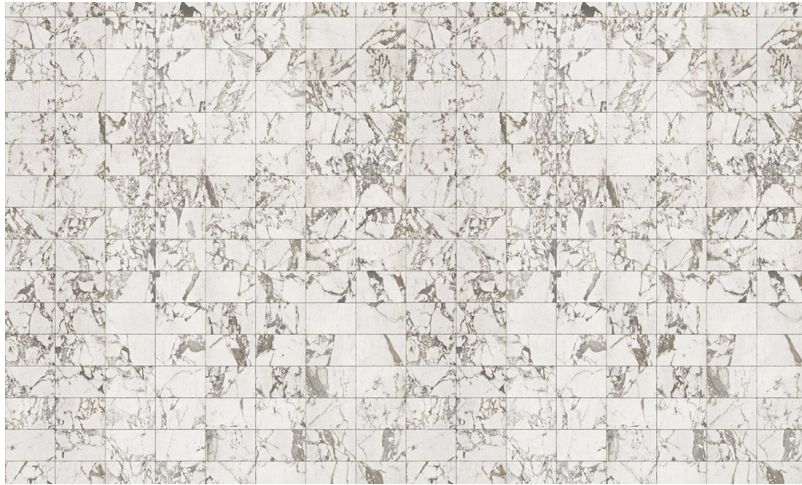

Spec Sheet

Collectie

Materials Wallpaper

Dessin

Materials

Referentie

PHM-42

Samenstelling

Muurbekleding op vlies

Afmetingen

Rollen van 10,00 m x 0,49 m = 5 m²

Aanzet

Vrije aanzet 0 cm

Lijm

Lijm voor vliesbehang zoals Arte Clearpro of Metyl Speciaal (200 g in 4 l water) met toevoeging van 20% PVA-lijm (witte behanglijm)

Lichtechtheid

Goed lichtbestendig

Onderhoud

Tijdens de plaatsing zeer licht afwasbaar (natte lijm afdeppen)

Hoe verlijmen

Muur inlijmen

Hoe verwijderen

Volledig droog verwijderbaar