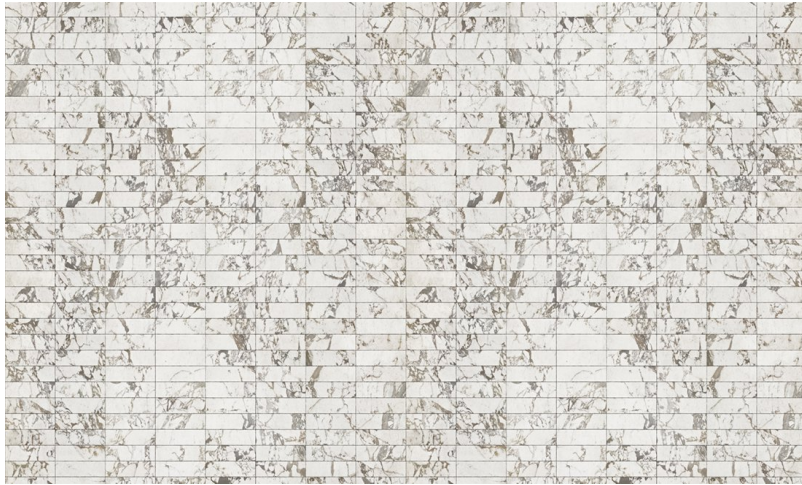

Spec Sheet

Collectie

Materials Wallpaper

Dessin

Materials

Referentie

PHM-43

Samenstelling

Muurbekleding op vlies

Afmetingen

Rollen van 10,00 m x 0,49 m = 5 m²

Aanzet

Vrije aanzet 0 cm

Lijm

Lijm voor vliesbehang zoals Arte Clearpro of Metyl Speciaal (200 g in 4 l water) met toevoeging van 20% PVA-lijm (witte behanglijm)

Lichtechtheid

Goed lichtbestendig

Onderhoud

Tijdens de plaatsing zeer licht afwasbaar (natte lijm afdeppen)

Hoe verlijmen

Muur inlijmen

Hoe verwijderen

Volledig droog verwijderbaar