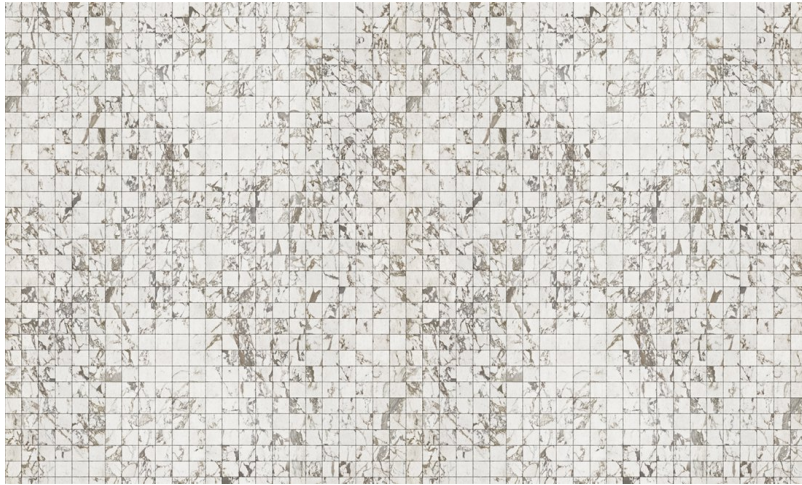

# Spec Sheet

Collectie

**Materials Wallpaper**

Dessin

**Materials**

Referentie

**PHM-44**

Samenstelling

**Muurbekleding op vlies**

Afmetingen

Rollen van 10,00 m x 0,49 m = 5 m<sup>2</sup>

Aanzet

**Vrije aanzet 0 cm**

Lijm

Lijm voor vliesbehang zoals Arte Clearpro of Metyl Speciaal (200 g in 4 l water) met toevoeging van 20% PVA-lijm (witte behanglijm)

Lichtechtheid

**Goed lichtbestendig**

Onderhoud

Tijdens de plaatsing zeer licht afwasbaar (natte lijm afdeppen)

Hoe verlijmen

**Muur inlijmen**

Hoe verwijderen

**Volledig droog verwijderbaar**