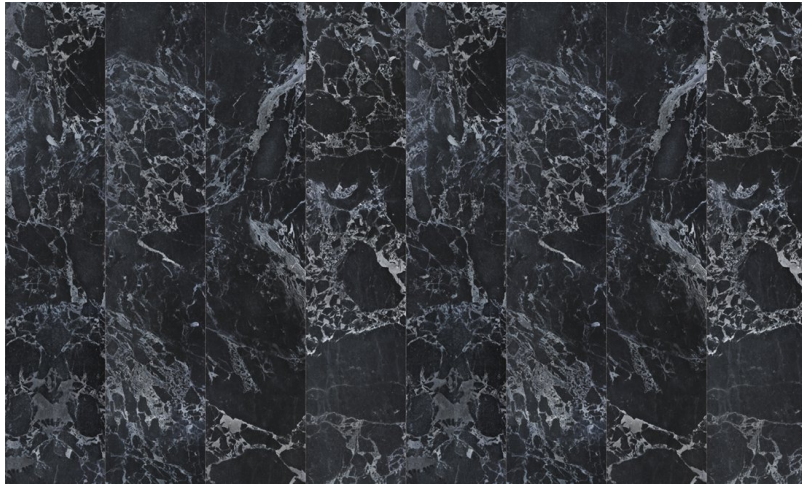

Spec Sheet

Collectie

Materials Wallpaper

Dessin

Materials

Referentie

PHM-50B

Samenstelling

Muurbekleding op vlies

Afmetingen

Rollen van 10,00 m x 0,49 m = 5 m²

Aanzet

Vrije aanzet 0 cm

Lijm

Lijm voor vliesbehang zoals Arte Clearpro of Metyl Speciaal (200 g in 4 l water) met toevoeging van 20% PVA-lijm (witte behanglijm)