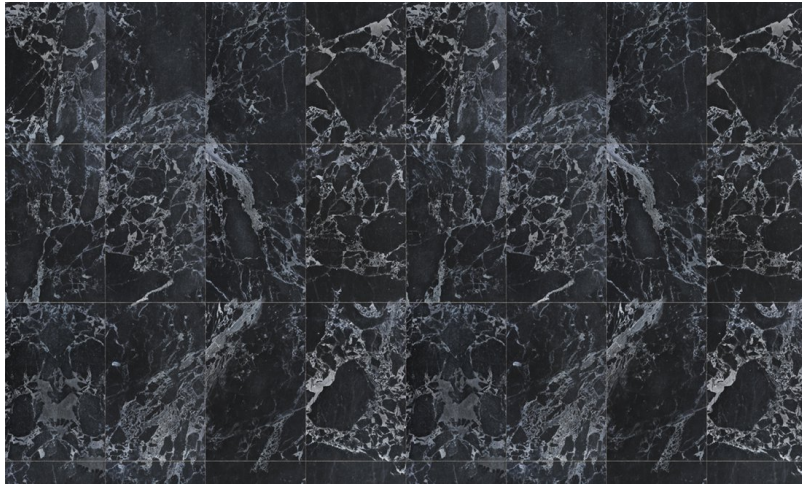

## Spec Sheet

Collectie

Materials Wallpaper

Dessin

Materials

Referentie

PHM-51A

Samenstelling

Muurbekleding op vlies

Afmetingen

Rollen van 10,00 m x 0,49 m = 5 m<sup>2</sup>

Aanzet

Vrije aanzet 0 cm

Lijm

Lijm voor vliesbehang zoals Arte Clearpro of Metyl Speciaal (200 g in 4 l water) met toevoeging van 20% PVA-lijm (witte behanglijm)

Lichtechtheid

Goed lichtbestendig

Onderhoud

Tijdens de plaatsing zeer licht afwasbaar (natte lijm afdeppen)

Hoe verlijmen

Muur inlijmen

Hoe verwijderen

Volledig droog verwijderbaar