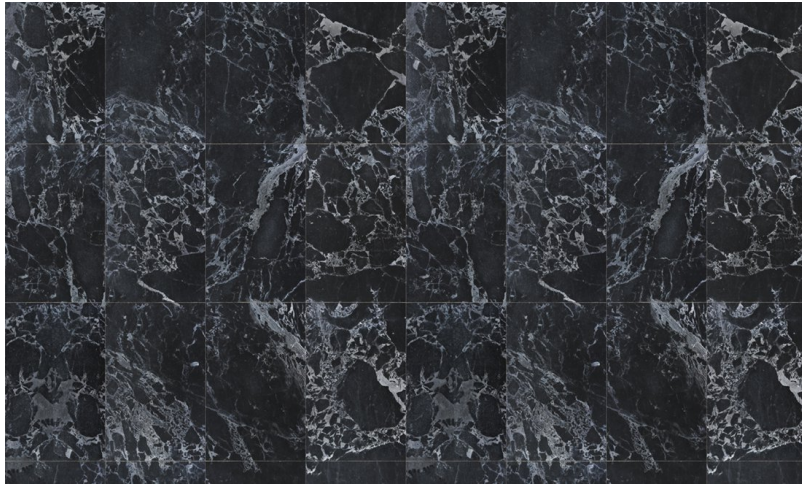

Spec Sheet

Collectie

Materials Wallpaper

Dessin

Materials

Referentie

PHM-51B

Samenstelling

Muurbekleding op vlies

Afmetingen

Rollen van 10,00 m x 0,49 m = 5 m²

Aanzet

Vrije aanzet 0 cm

Lijm

Lijm voor vliesbehang zoals Arte Clearpro of Metyl Speciaal (200 g in 4 l water) met toevoeging van 20% PVA-lijm (witte behanglijm)

Lichtechtheid

Goed lichtbestendig

Onderhoud

Tijdens de plaatsing zeer licht afwasbaar (natte lijm afdeppen)

Hoe verlijmen

Muur inlijmen

Hoe verwijderen

Volledig droog verwijderbaar