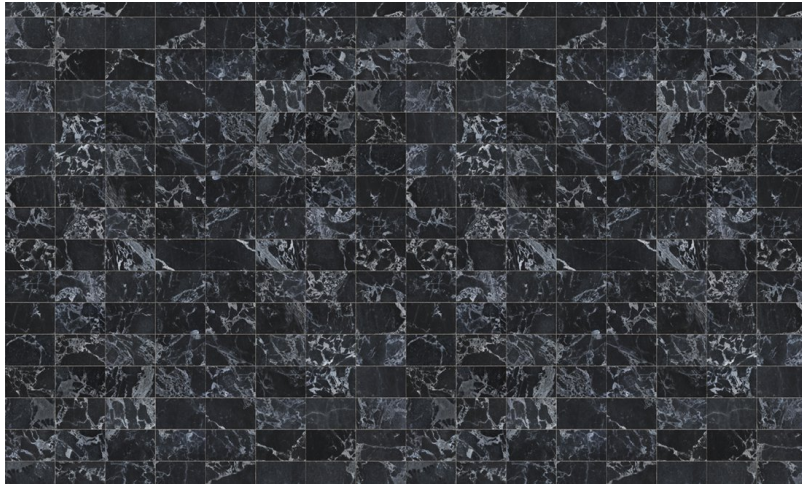

Spec Sheet

Collectie

Materials Wallpaper

Dessin

Materials

Referentie

PHM-52

Samenstelling

Muurbekleding op vlies

Afmetingen

Rollen van 10,00 m x 0,49 m = 5 m²

Aanzet

Vrije aanzet 0 cm

Lijm

Lijm voor vliesbehang zoals Arte Clearpro of Metyl Speciaal (200 g in 4 l water) met toevoeging van 20% PVA-lijm (witte behanglijm)

Lichtechtheid

Goed lichtbestendig

Onderhoud

Tijdens de plaatsing zeer licht afwasbaar (natte lijm afdeppen)

Hoe verlijmen

Muur inlijmen

Hoe verwijderen

Volledig droog verwijderbaar